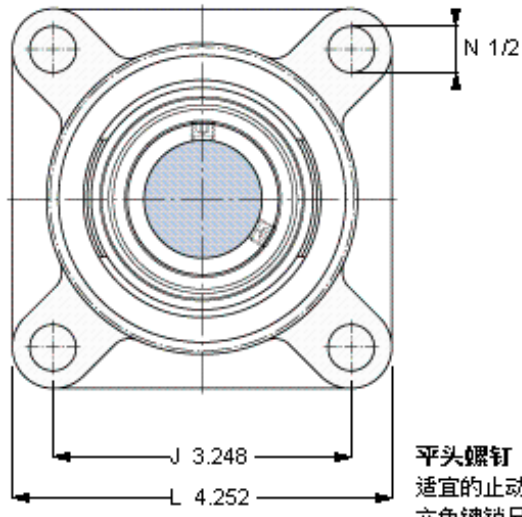

SKF FY 30 TF/VA201参数

主要尺寸	d	30	mm	-
	A ₁	32.5	mm	-
	J	82.5	mm	-
	L	108	mm	-
	T	42.2	mm	-
基本额定载荷	C ₀	11200	N	静载荷
重量	重量	1100	g	-
型号	轴承单元	FY 30 TF/VA201	-	-
	轴承座	FY 506 U/VA228	-	-
	轴承	YAR 206-2FW/VA201	-	-

SKF FY 30 TF/VA201图片

参考资料: <http://www.sozhou.com/p/d62c88e2.html>

平头螺钉
 适宜的止动环 [Nm]
 六角键销尺寸 [mm]

M 6×0.7
 4
 3