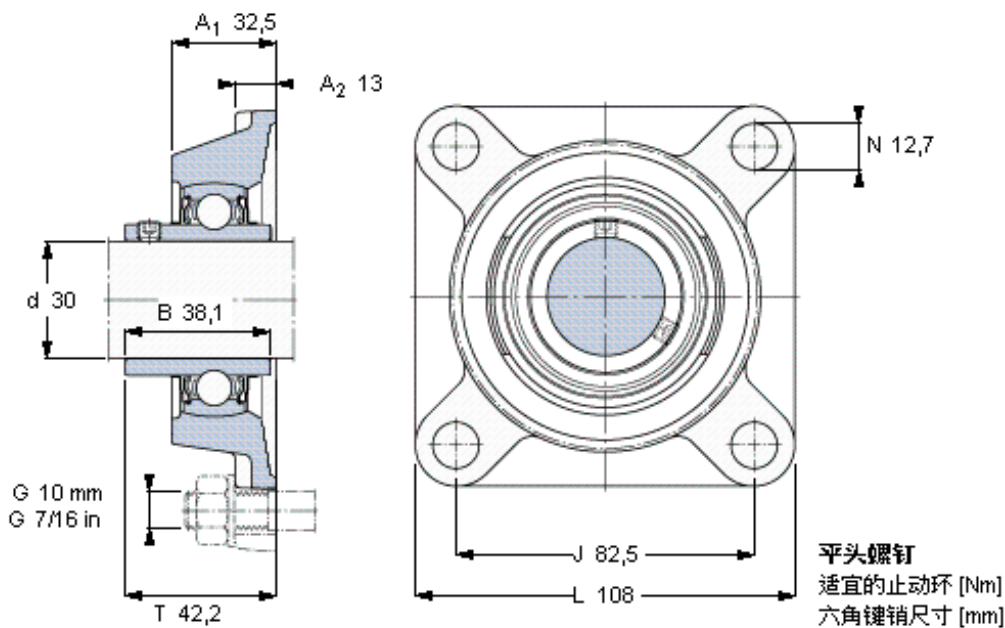

SKF FY 30 TF/VA201参数

主要尺寸	d	30	mm	-
	A ₁	32.5	mm	-
	J	82.5	mm	-
	L	108	mm	-
	T	42.2	mm	-
基本额定载荷	C ₀	11200	N	静载荷
重量	重量	1100	g	-
型号	轴承单元	FY 30 TF/VA201	-	-
	轴承座	FY 506 U/VA228	-	-
	轴承	YAR 206-2FW/VA201	-	-

SKF FY 30 TF/VA201图片

参考资料: <http://www.sozhou.com/p/d62c88e2.html>

平头螺钉
 适宜的止动环 [Nm]
 六角键销尺寸 [mm]

M 6×0.7
 4
 3