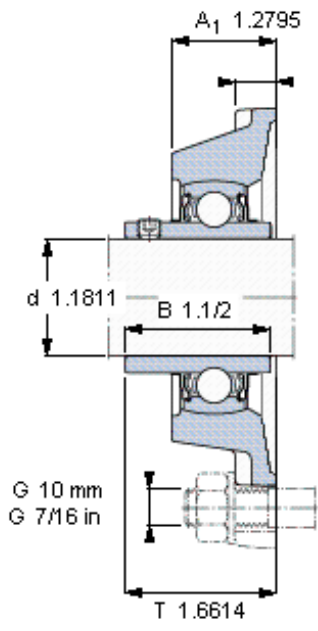

SKF FY 30 TF/VA201参数

主要尺寸	d	30	mm	-
	A ₁	32.5	mm	-
	J	82.5	mm	-
	L	108	mm	-
	T	42.2	mm	-
基本额定载荷	C ₀	11200	N	静载荷
重量	重量	1100	g	-
型号	轴承单元	FY 30 TF/VA201	-	-
	轴承座	FY 506 U/VA228	-	-
	轴承	YAR 206-2FW/VA201	-	-

SKF FY 30 TF/VA201图片

参考资料: <http://www.sozhou.com/p/d62c88e2.html>

平头螺钉
 适宜的止动环 [Nm]
 六角键销尺寸 [mm]

M 6×0.7
 4
 3