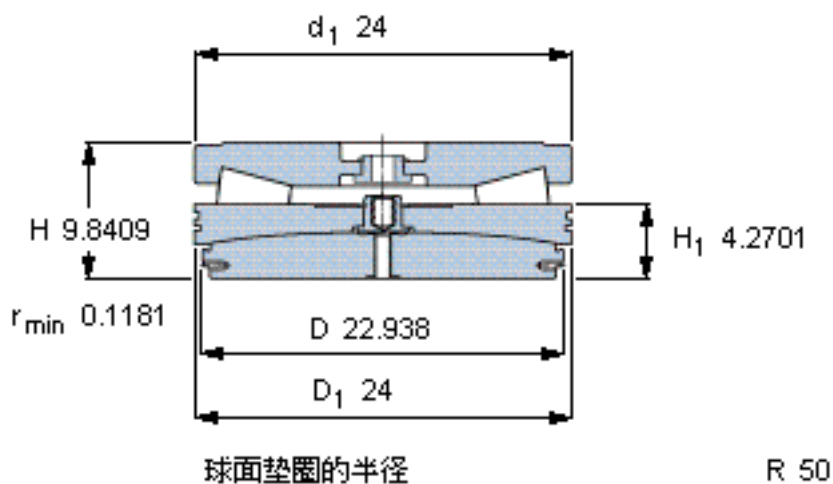

SKF 353142 A参数

主要尺寸	D	582.625	mm	-
	D ₂	609.6	mm	-
	H	249.96	mm	-
基本额定载荷	C ₀	39000000	N	静载荷
重量	重量	410000	g	-
型号	型号	353142 A	-	-

SKF 353142 A图片

参考资料:<http://www.sozhou.com/p/d65697ca.html>