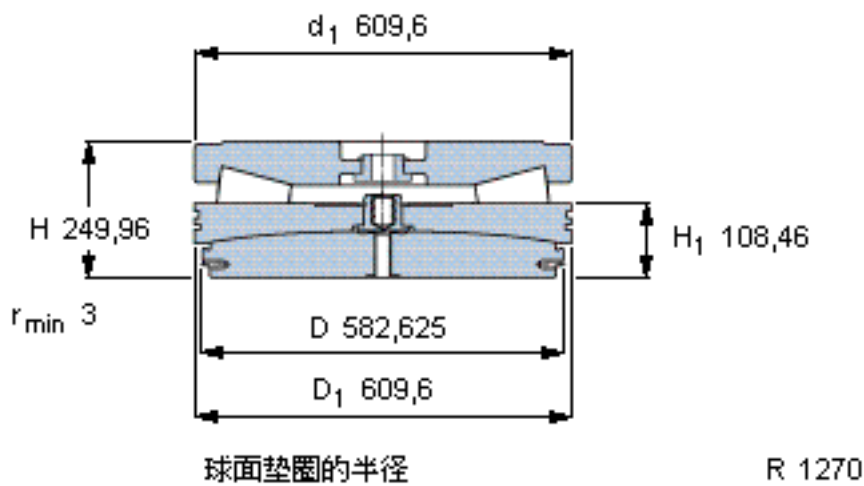

SKF 353142 A参数

主要尺寸	D	582.625	mm	-
	D ₂	609.6	mm	-
	H	249.96	mm	-
基本额定载荷	C ₀	39000000	N	静载荷
重量	重量	410000	g	-
型号	型号	353142 A	-	-

SKF 353142 A图片

参考资料:<http://www.sozhou.com/p/d65697ca.html>