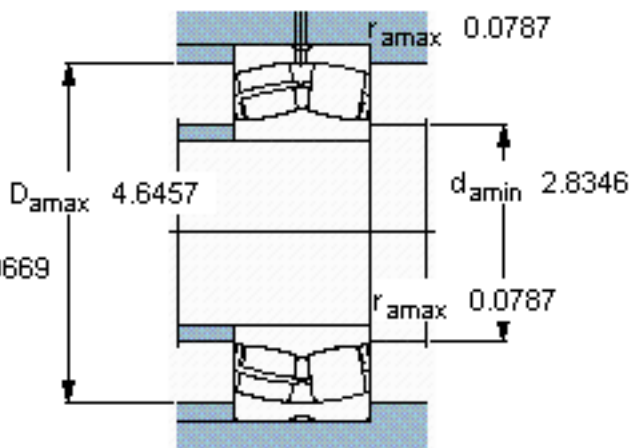

计算系数
e 0,35
Y₁ 1,9
Y₂ 2,9
Y₀ 1,8