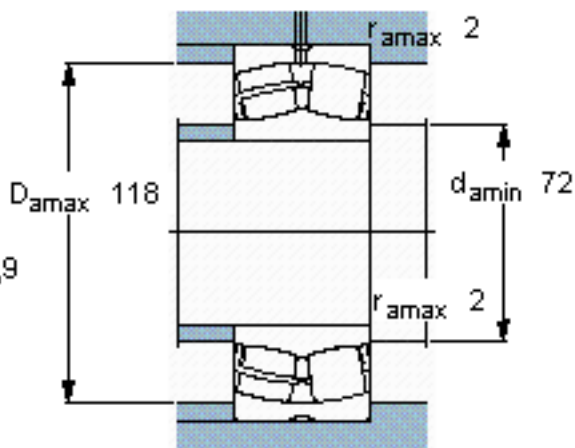

SKF 22312 E/W64 \*参数

主要尺寸	d	60	mm	-
	D	130	mm	-
	B	46	mm	-
基本额定载荷	C	310000	N	动载荷
	$C_0$	335000	N	静载荷
疲劳载荷极限	$P_u$	36500	N	-
极限转速	极限转速	440	r/min	-
重量	重量	3100	g	-
型号	* SKF 探索者轴承	22312 E/W64 *	-	-

SKF 22312 E/W64 \*图片