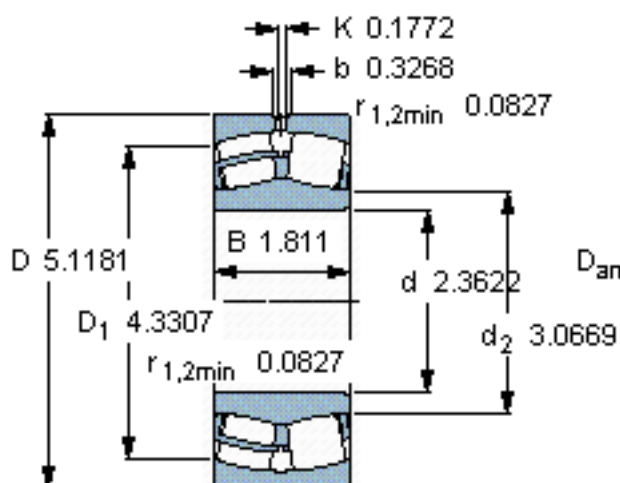

计算系数
e 0,35
Y₁ 1,9
Y₂ 2,9
Y₀ 1,8