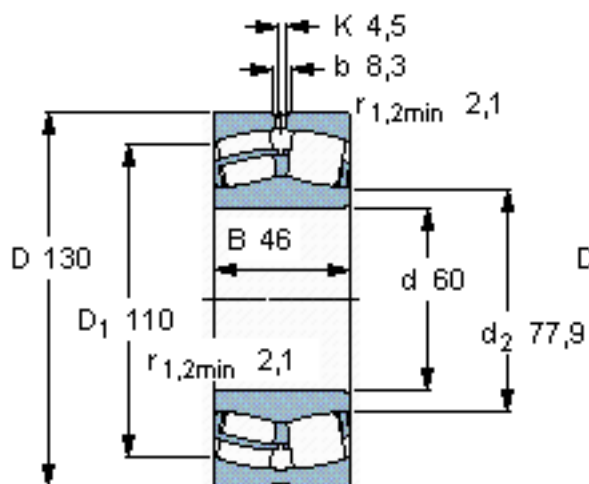

SKF 22312 E/W64 \*参数

主要尺寸	d	60	mm	-
	D	130	mm	-
	B	46	mm	-
基本额定载荷	C	310000	N	动载荷
	$C_0$	335000	N	静载荷
疲劳载荷极限	$P_u$	36500	N	-
极限转速	极限转速	440	r/min	-
重量	重量	3100	g	-
型号	* SKF 探索者轴承	22312 E/W64 *	-	-

SKF 22312 E/W64 \*图片