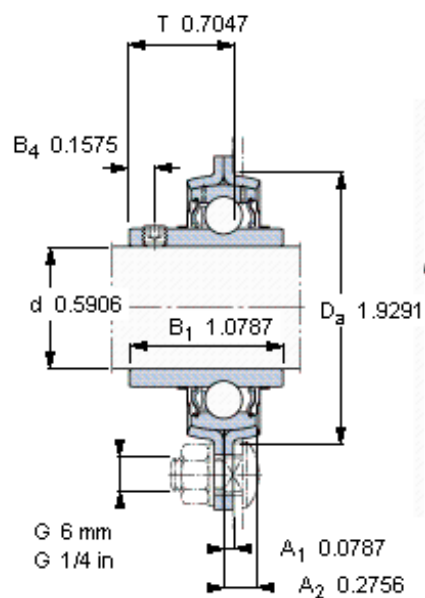

SKF PFD 15 TF参数

主要尺寸	d	15	mm	-
	D_a	49	mm	-
	H	81	mm	-
	J	63	mm	-
	T	17.9	mm	-
基本额定载荷	C	9560	N	动载荷
	C_0	4750	N	静载荷
允许轴承座载荷	径向	2500	N	-
重量	重量	180	g	-
型号	轴承单元	PFD 15 TF	-	-
订货型号	轴承座	PFD 40	-	-
	轴承	YAR 203/15-2F	-	-

SKF PFD 15 TF图片

M 6×0.7
4
3

参考资料:<http://www.sozhou.com/p/d6d76168.html>

M 6×0.7
 4
 3