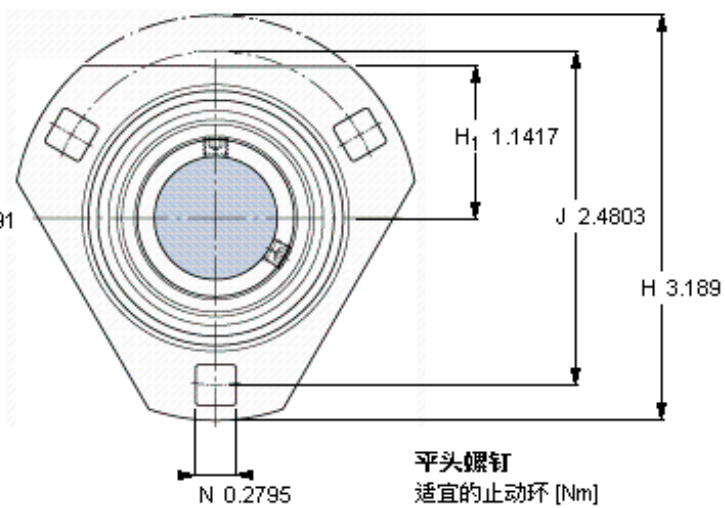

SKF PFD 15 TF参数

主要尺寸	d	15	mm	-
	D_a	49	mm	-
	H	81	mm	-
	J	63	mm	-
	T	17.9	mm	-
基本额定载荷	C	9560	N	动载荷
	C_0	4750	N	静载荷
允许轴承座载荷	径向	2500	N	-
重量	重量	180	g	-
型号	轴承单元	PFD 15 TF	-	-
订货型号	轴承座	PFD 40	-	-
	轴承	YAR 203/15-2F	-	-

SKF PFD 15 TF图片

M 6×0.7
4
3

参考资料:<http://www.sozhou.com/p/d6d76168.html>

M 6×0.7
 4
 3