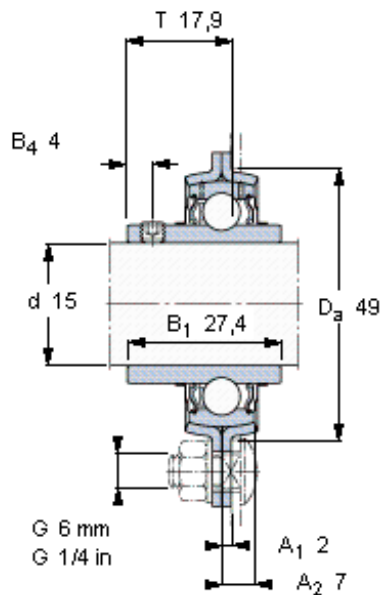

SKF PFD 15 TF参数

主要尺寸	d	15	mm	-
	D_a	49	mm	-
	H	81	mm	-
	J	63	mm	-
	T	17.9	mm	-
基本额定载荷	C	9560	N	动载荷
	C_0	4750	N	静载荷
允许轴承座载荷	径向	2500	N	-
重量	重量	180	g	-
型号	轴承单元	PFD 15 TF	-	-
订货型号	轴承座	PFD 40	-	-
	轴承	YAR 203/15-2F	-	-

SKF PFD 15 TF图片

M 6×0.7
4
3

参考资料:<http://www.sozhou.com/p/d6d76168.html>

M 6×0.7
 4
 3