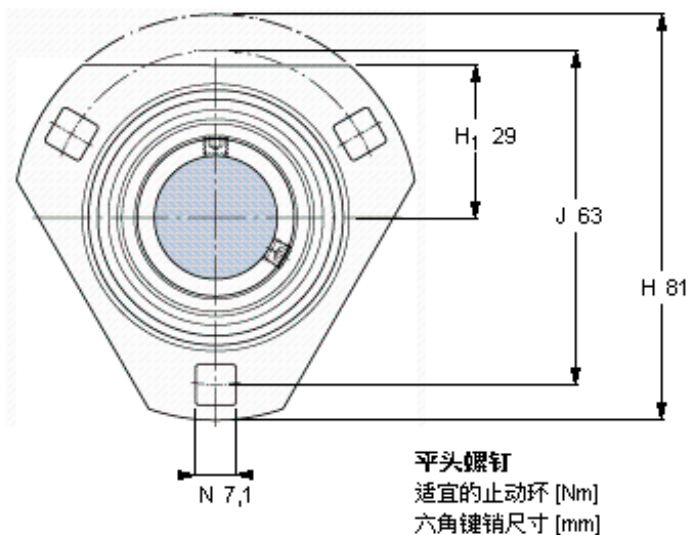

SKF PFD 15 TF参数

主要尺寸	d	15	mm	-
	D_a	49	mm	-
	H	81	mm	-
	J	63	mm	-
	T	17.9	mm	-
基本额定载荷	C	9560	N	动载荷
	C_0	4750	N	静载荷
允许轴承座载荷	径向	2500	N	-
重量	重量	180	g	-
型号	轴承单元	PFD 15 TF	-	-
订货型号	轴承座	PFD 40	-	-
	轴承	YAR 203/15-2F	-	-

SKF PFD 15 TF图片

M 6×0.7
4
3

参考资料:<http://www.sozhou.com/p/d6d76168.html>

M 6×0.7
 4
 3