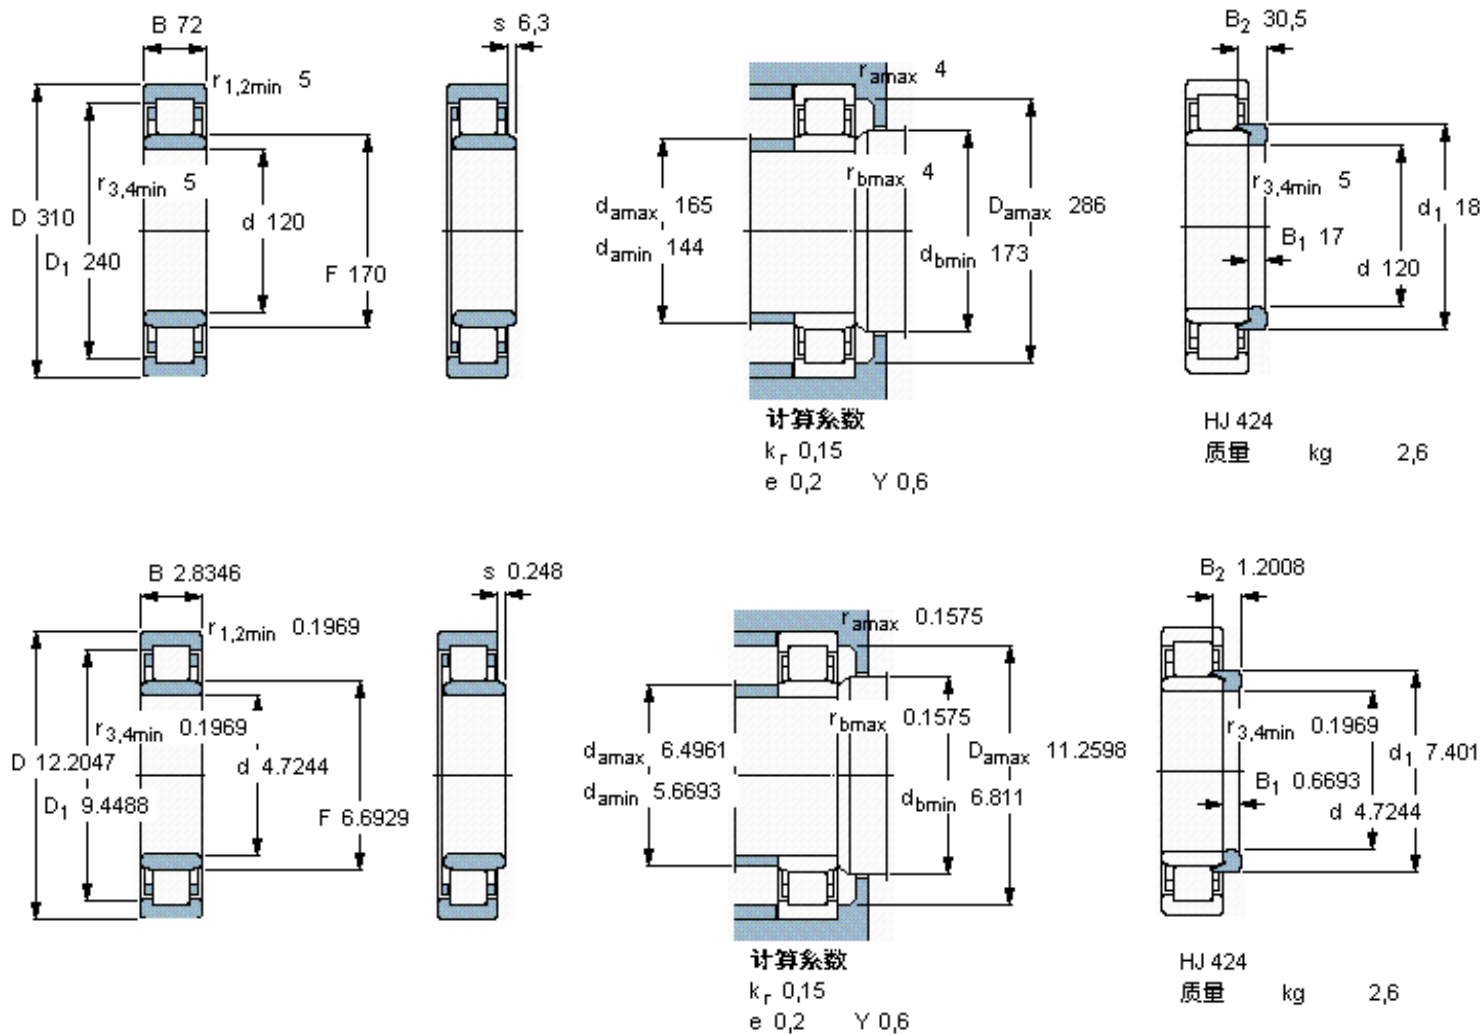

SKF NU 424参数

主要尺寸	d	120	mm	-
	D	310	mm	-
	B	72	mm	-
基本额定载荷	C	644000	N	动载荷
	C_0	735000	N	静载荷
疲劳载荷极限	P_u	78000	N	-
额定转速	参考转速	2400	r/min	-
	极限转速	2800	r/min	-
重量	重量	28000	g	-
型号	* SKF 探索者轴承	NU 424	-	-
角圈	型号	HJ 424	-	-

SKF NU 424图片

参考资料:<http://www.sozhou.com/p/d6edf873.html>