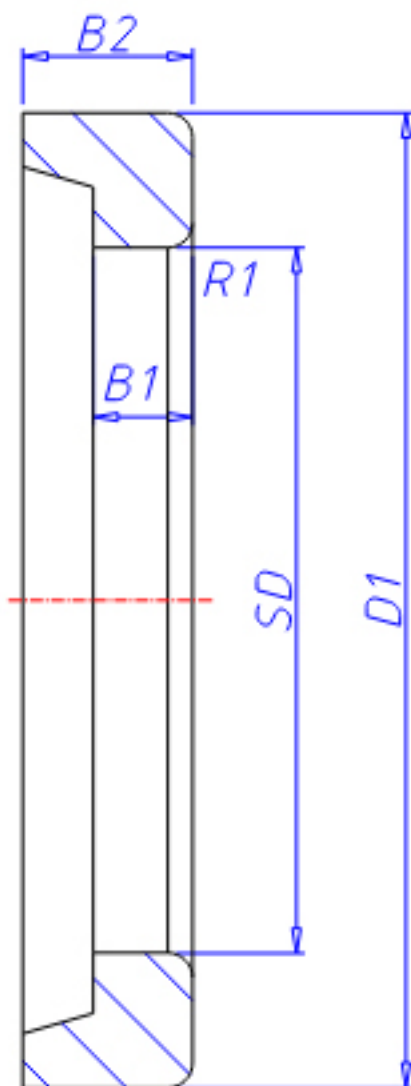

NTN HJ2204E参数

尺寸	SD	20	mm	-
	D1	29.5	mm	-
	B1	3	mm	-
	B2	6.5	mm	-
	R1	0.6	mm	-
型号	ORDER	HJ2204E		型号
重量	MASS	10	g	重量

NTN HJ2204E图片

参考资料:<http://www.sozhou.com/p/d71ca99c.html>