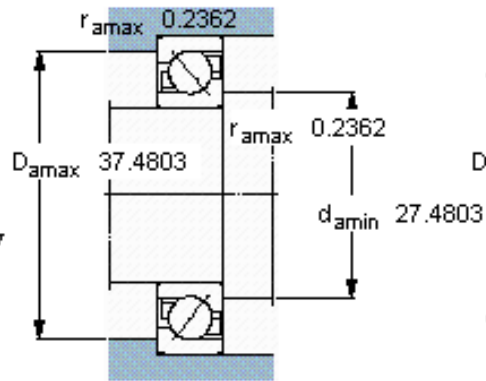

SKF 70/670 AMB参数

主要尺寸	d	670	mm	-
	D	980	mm	-
	B	136	mm	-
基本额定载荷	C	1170000	N	动载荷
	C_0	3100000	N	静载荷
疲劳载荷极限	P_u	45500	N	-
额定转速	参考转速	560	r/min	-
	极限转速	600	r/min	-
重量	重量	340000	g	-
型号	* SKF 探索者轴承	70/670 AMB	-	-

SKF 70/670 AMB图片

参考资料:<http://www.sozhou.com/p/d7570180.html>

计算系数

k_r 0,085

k_a 0,5

e 0,8

X 0,39

Y 0,76