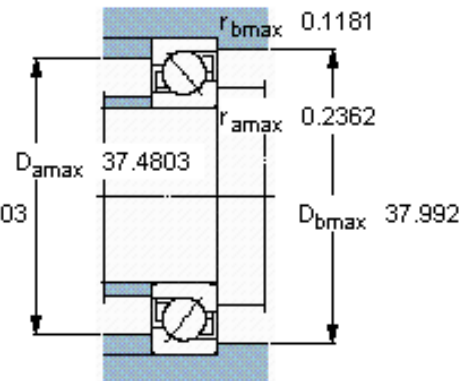

SKF 70/670 AMB参数

主要尺寸	d	670	mm	-
	D	980	mm	-
	B	136	mm	-
基本额定载荷	C	1170000	N	动载荷
	C_0	3100000	N	静载荷
疲劳载荷极限	P_u	45500	N	-
额定转速	参考转速	560	r/min	-
	极限转速	600	r/min	-
重量	重量	340000	g	-
型号	* SKF 探索者轴承	70/670 AMB	-	-

SKF 70/670 AMB图片

参考资料:<http://www.sozhou.com/p/d7570180.html>

计算系数

k_r 0,085

k_a 0,5

e 0,8

X 0,39

Y 0,76