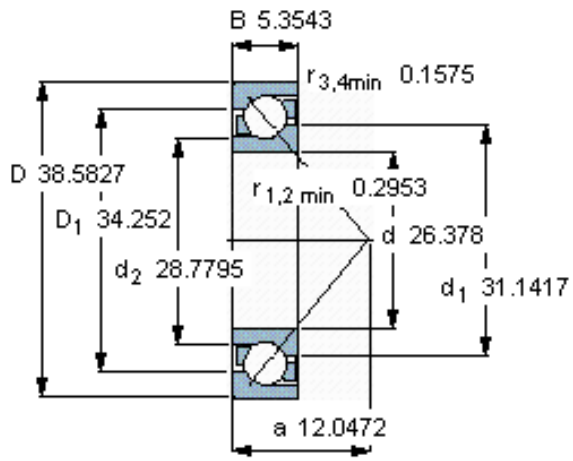

SKF 70/670 AMB参数

主要尺寸	d	670	mm	-
	D	980	mm	-
	B	136	mm	-
基本额定载荷	C	1170000	N	动载荷
	C_0	3100000	N	静载荷
疲劳载荷极限	P_u	45500	N	-
额定转速	参考转速	560	r/min	-
	极限转速	600	r/min	-
重量	重量	340000	g	-
型号	* SKF 探索者轴承	70/670 AMB	-	-

SKF 70/670 AMB图片

参考资料:<http://www.sozhou.com/p/d7570180.html>

计算系数

k_r 0,085

k_a 0,5

e 0,8

X 0,39

Y 0,76