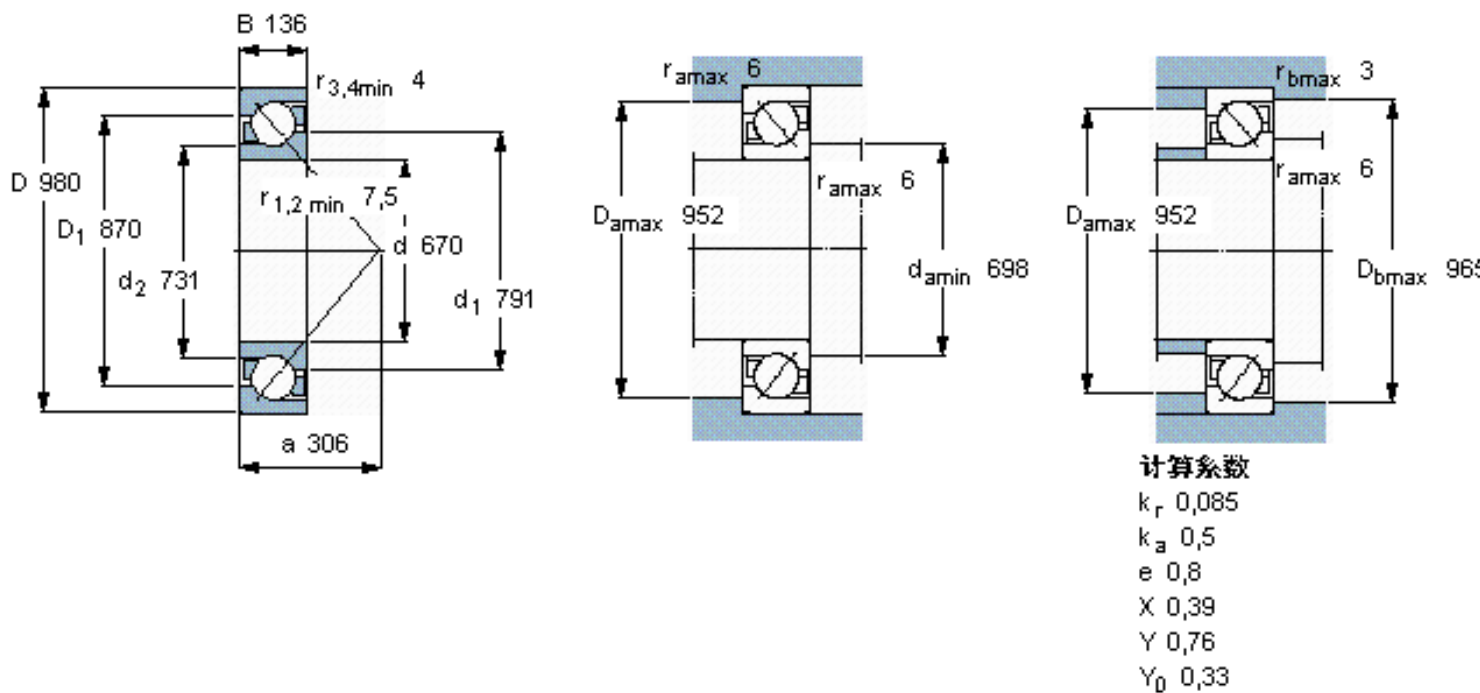

SKF 70/670 AMB参数

主要尺寸	d	670	mm	-
	D	980	mm	-
	B	136	mm	-
基本额定载荷	C	1170000	N	动载荷
	C_0	3100000	N	静载荷
疲劳载荷极限	P_u	45500	N	-
额定转速	参考转速	560	r/min	-
	极限转速	600	r/min	-
重量	重量	340000	g	-
型号	* SKF 探索者轴承	70/670 AMB	-	-

SKF 70/670 AMB图片

参考资料:<http://www.sozhou.com/p/d7570180.html>

计算系数

k_r 0,085

k_a 0,5

e 0,8

X 0,39

Y 0,76