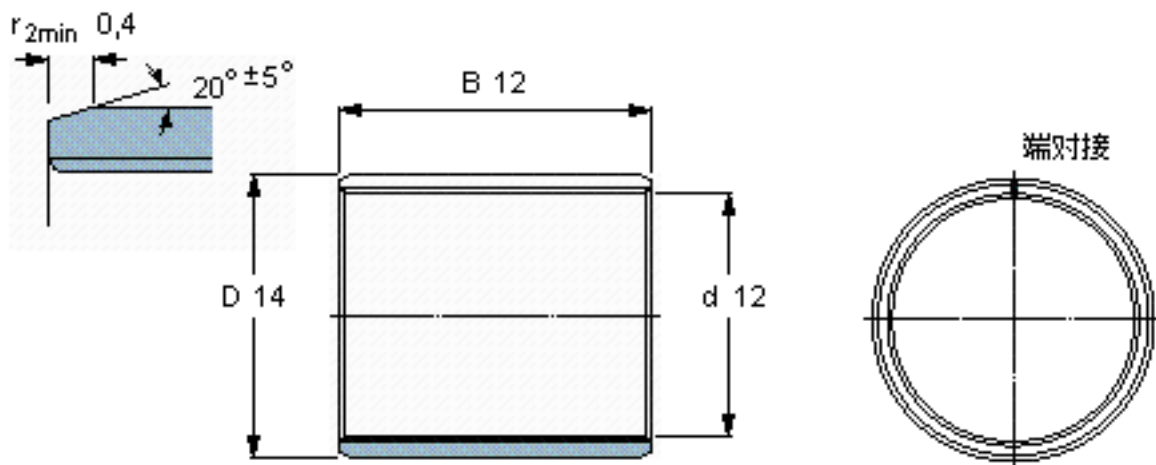

SKF PCM 121412 B参数

主要尺寸	d	12	mm	-
	D	14	mm	-
	B	12	mm	-
基本额定载荷	C	11600	N	动载荷
	$C_0$	36000	N	静载荷
重量	重量	4	g	-
型号	型号	PCM 121412 B	-	-

SKF PCM 121412 B图片

特定负荷系数  
材料常数

K 80  
 $K_M$  480

参考资料:<http://www.sozhou.com/p/d7695b4e.html>