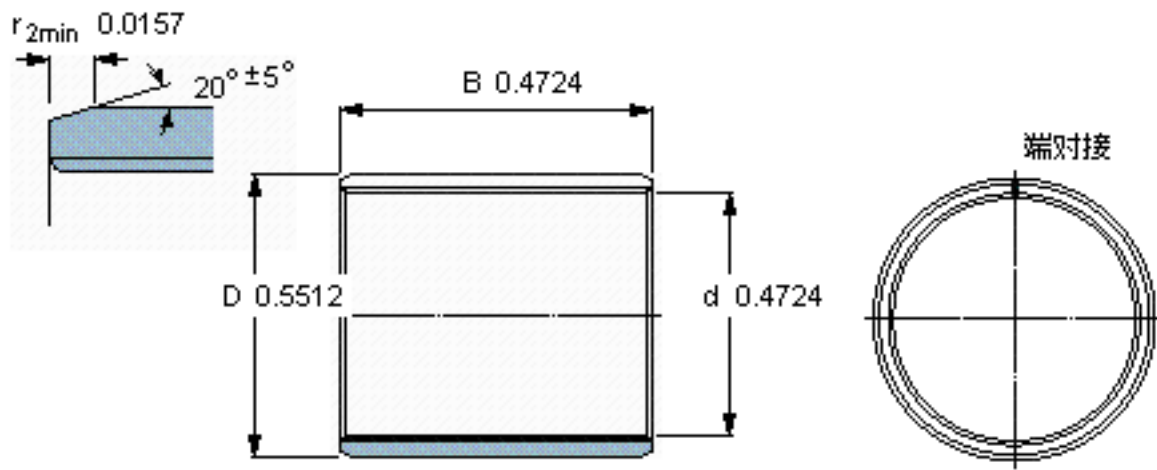

SKF PCM 121412 B参数

主要尺寸	d	12	mm	-
	D	14	mm	-
	B	12	mm	-
基本额定载荷	C	11600	N	动载荷
	$C_0$	36000	N	静载荷
重量	重量	4	g	-
型号	型号	PCM 121412 B	-	-

SKF PCM 121412 B图片

特定负荷系数  
材料常数

K 80  
 $K_M$  480

参考资料:<http://www.sozhou.com/p/d7695b4e.html>