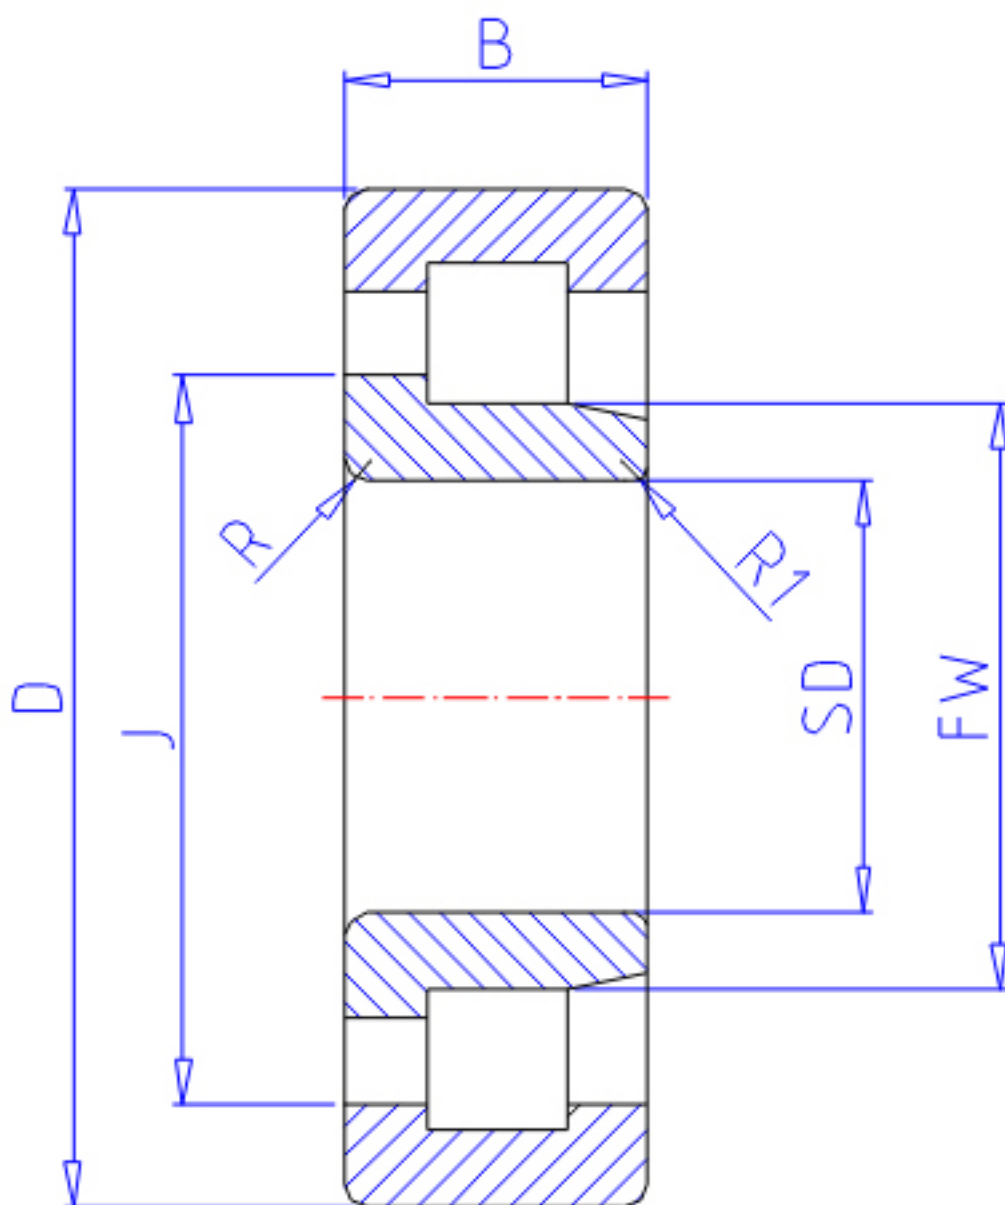

NTN NJ2304E参数

主要尺寸	SD	20	mm	-
	D	52	mm	外径
	B	21	mm	宽度
	R	1.1	mm	(最小)
	R1	0.6	mm	(最小)
型号	ORDER	NJ2304E		型号
基本额定载荷	CR	42000	N	动载荷
	COR	39000	N	静载荷
	CRF	4 300	kgf	动载荷
	CORF	3 950	kgf	静载荷
极限转速	LSG	12 000	r/min	脂润滑
	LSO	14 000	r/min	油润滑
尺寸	FW	27.5	mm	-
	EW	0.0	mm	-
	J	31.1	mm	-
重量	MASS	240	g	重量
安装尺寸	DA1	24	mm	(最小)
	DB1	0	mm	(最小)
	DC	27	mm	(最大)
	DD	30	mm	(最小)
	DE	33	mm	(最小)
	DA	45.5	mm	(最大)
	DB2	0	mm	(最大)
	DB3	0	mm	(最小)
	RAS	1	mm	(最大)
	R1AS	0.6	mm	(最大)

NTN NJ2304E图片

参考资料:<http://www.sozhou.com/p/d787652a.html>