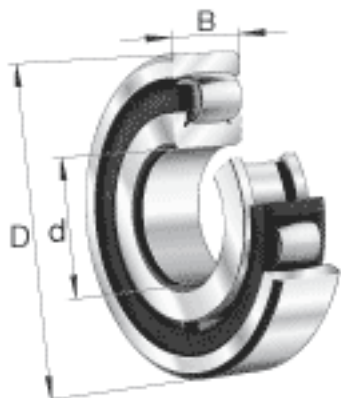

FAG 20221-MB参数

尺寸	$D_{a\ max}$	178	mm	-
	$d_{a\ min}$	117	mm	-
	$r_{a\ max}$	2.1	mm	-
	r_{min}	2.1	mm	-
重量	m	4740	g	质量
基本额定载荷	C_r	245000	N	基本额定动载荷, 径向
	C_{0r}	315000	N	基本额定静载荷, 径向
极限转速	n_G	3850	r/min	极限转速
基本额定载荷	C_{ur}	30500	N	疲劳极限载荷, 径向
尺寸	d	105	mm	-
	D	190	mm	-
	B	36	mm	-
	D_1	169.2	mm	-

FAG 20221-MB图片