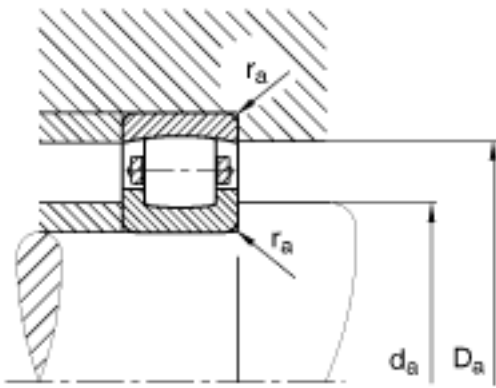

参考资料:<http://www.sozhou.com/p/d79d5f2c.html>