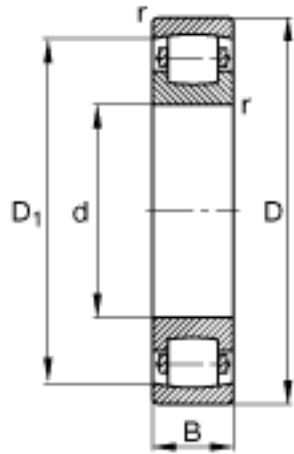

### FAG 20221-MB参数

尺寸	$D_{a\ max}$	178	mm	-
	$d_{a\ min}$	117	mm	-
	$r_{a\ max}$	2.1	mm	-
	$r_{min}$	2.1	mm	-
重量	m	4740	g	质量
基本额定载荷	$C_r$	245000	N	基本额定动载荷, 径向
	$C_{0r}$	315000	N	基本额定静载荷, 径向
极限转速	$n_G$	3850	r/min	极限转速
基本额定载荷	$C_{ur}$	30500	N	疲劳极限载荷, 径向
尺寸	d	105	mm	-
	D	190	mm	-
	B	36	mm	-
	$D_1$	169.2	mm	-

### FAG 20221-MB图片

参考资料:<http://www.sozhou.com/p/d79d5f2c.html>