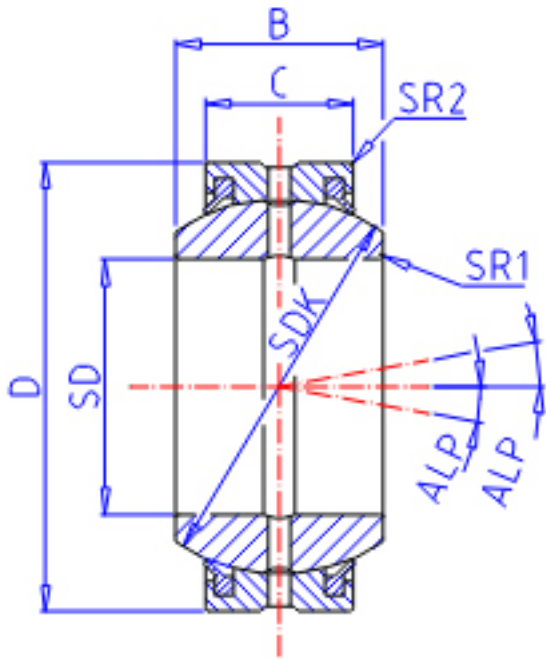

IKO GE 15GS-2RS参数

轴径	STDRT	15	mm	轴径
型号	ORDER	GE 15GS-2RS		型号
重量	MASS	60	g	重量
主要尺寸	SD	15	mm	内径
	D	30	mm	外径
	B	16	mm	宽度
	C	10	mm	宽度
	SDK	25.0	mm	-
	SR1	0.3	mm	(最小)
	SR2	0.3	mm	(最小)
安装尺寸	SDAMIN	17.5	mm	(最小)
	SDAMAX	19.0	mm	(最大)
	DAMAX	27.5	mm	(最大)
	DAMIN	26.0	mm	(最小)
动态负载容量	CD	24500	N	动态负载容量
静态负载容量	CS	147000	N	静态负载容量
容许倾斜角度	ALP	13		容许倾斜角度

IKO GE 15GS-2RS图片

参考资料:<http://www.sozhou.com/p/d7b82084.html>