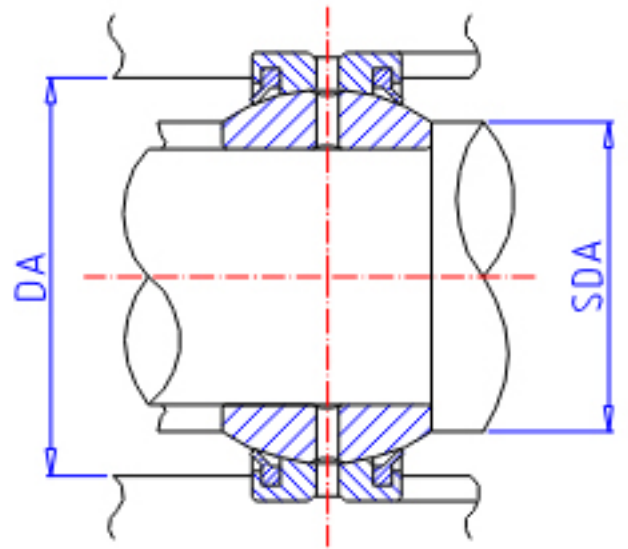

IKO GE 15GS-2RS参数

轴径	STDRT	15	mm	轴径
型号	ORDER	GE 15GS-2RS		型号
重量	MASS	60	g	重量
主要尺寸	SD	15	mm	内径
	D	30	mm	外径
	B	16	mm	宽度
	C	10	mm	宽度
	SDK	25.0	mm	-
	SR1	0.3	mm	(最小)
	SR2	0.3	mm	(最小)
安装尺寸	SDAMIN	17.5	mm	(最小)
	SDAMAX	19.0	mm	(最大)
	DAMAX	27.5	mm	(最大)
	DAMIN	26.0	mm	(最小)
动态负载容量	CD	24500	N	动态负载容量
静态负载容量	CS	147000	N	静态负载容量
容许倾斜角度	ALP	13		容许倾斜角度

IKO GE 15GS-2RS图片

参考资料:<http://www.sozhou.com/p/d7b82084.html>