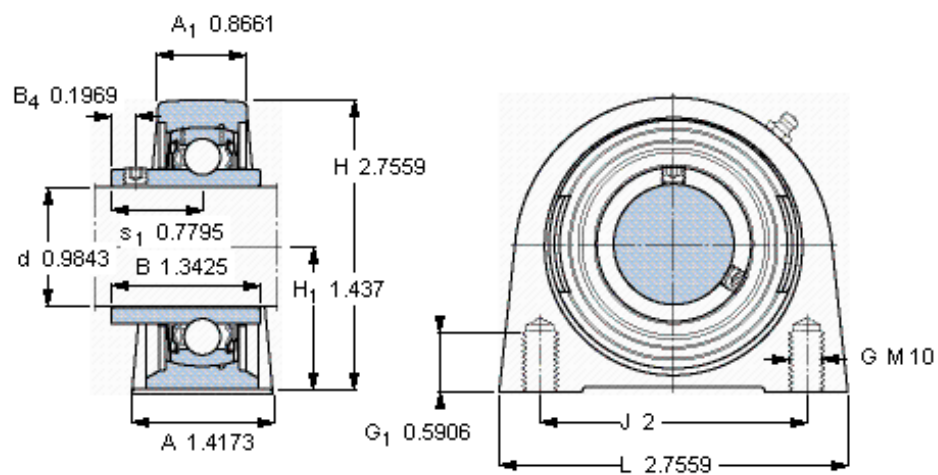

SKF SYF 25 TF参数

主要尺寸	d	25	mm	-
	A	36	mm	-
	H	70	mm	-
	H ₁	36.5	mm	-
	L	70	mm	-
基本额定载荷	C	14000	N	动载荷
	C ₀	7800	N	静载荷
极限转速	带h6轴公差	7000	r/min	-
重量	重量	520	g	-
型号	轴承单元	SYF 25 TF	-	-
	轴承座	SYF 505	-	-
	轴承	YAR 205-2F	-	-

SKF SYF 25 TF图片

平头螺钉
适宜的止动环 [Nm]
六角键销尺寸 [mm]

M 6×0.7
4
3

参考资料: <http://www.sozhou.com/p/d7d1adea.html>

平头螺钉
 适宜的止动环 [Nm]
 六角键销尺寸 [mm]

M 6×0.7
 4
 3