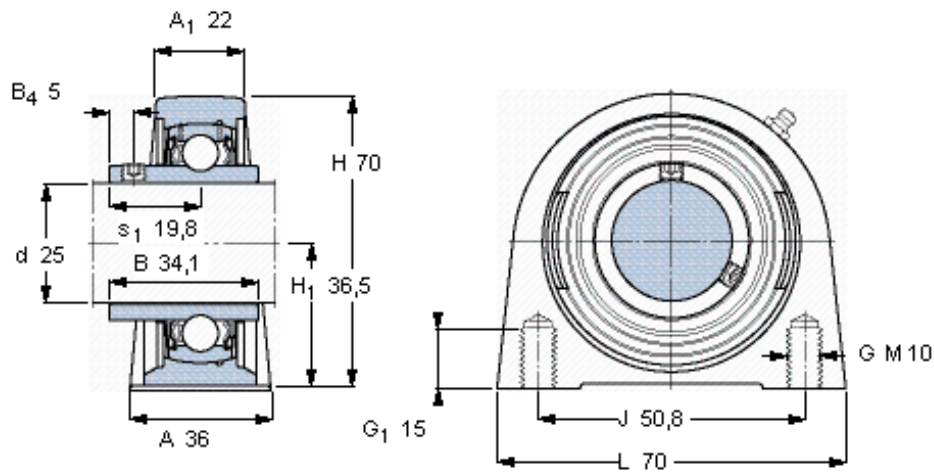

SKF SYF 25 TF参数

主要尺寸	d	25	mm	-
	A	36	mm	-
	H	70	mm	-
	H ₁	36.5	mm	-
	L	70	mm	-
基本额定载荷	C	14000	N	动载荷
	C ₀	7800	N	静载荷
极限转速	带h6轴公差	7000	r/min	-
重量	重量	520	g	-
型号	轴承单元	SYF 25 TF	-	-
	轴承座	SYF 505	-	-
	轴承	YAR 205-2F	-	-

SKF SYF 25 TF图片

平头螺钉
适宜的止动环 [Nm]
六角键销尺寸 [mm]

M 6×0.7
4
3

参考资料: <http://www.sozhou.com/p/d7d1adea.html>

平头螺钉
 适宜的止动环 [Nm]
 六角键销尺寸 [mm]

M 6×0.7
 4
 3