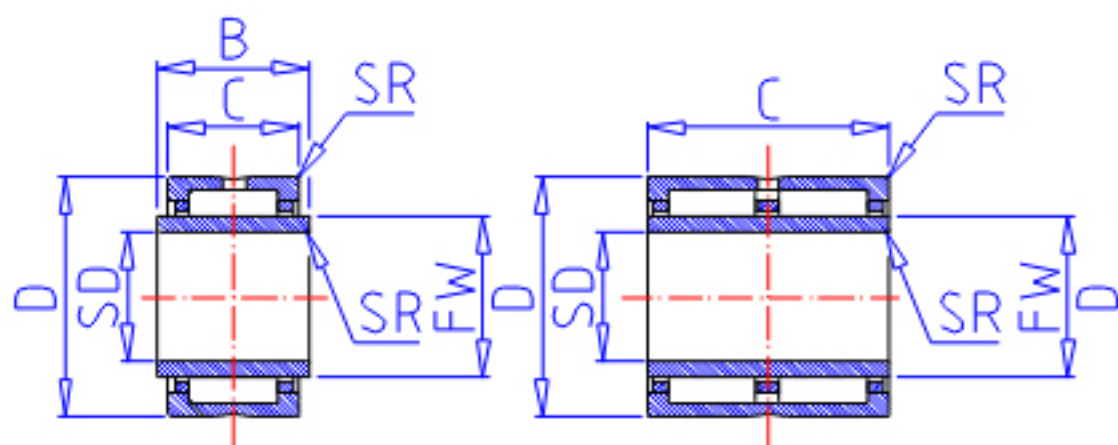

IKO TRI 10515350参数

轴径	STDRT	105	mm	轴径
型号	ORDER	TRI 10515350		型号
重量	MASS	3020.0	g	重量
主要尺寸	SD	105	mm	内径
	D	153	mm	外径
	C	50	mm	宽度
	B	50.500	mm	宽度
	SR	1.5	mm	(最小)
	FW	115	mm	内径
	S	3.000	mm	-
安装尺寸	SDAMIN	113.0	mm	(最小)
	SDAMAX	113.5	mm	(最大)
	DA	145.0	mm	(最大)
基本额定载荷	CR	233000	N	动载荷
	COR	414000	N	静载荷
搭配内圈	IR	LRT 10511550		搭配内圈

IKO TRI 10515350图片

NA 48, NA49
TAFI, TRI
NA 69 (SD $\leq$ 30)

NA 69