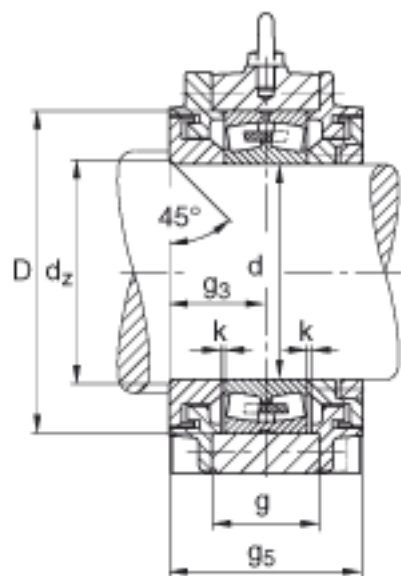

FAG BND3068-Z-Y-BL-S参数

尺寸	d	340	mm	-
	a	900	mm	-
	h <sub>1</sub>	630	mm	-
	b	270	mm	-
	c	95	mm	-
	D	520	mm	-
	d <sub>Z</sub>	360	mm	-
	g	160	mm	-
	g <sub>3</sub>	133	mm	-
	g <sub>5</sub>	266	mm	-
	k	5	mm	-
	m	770	mm	-
	n	170	mm	-
	s	M36		-
说明	s <sub>2</sub>	M20		-
尺寸	t	565	mm	-
	u	42	mm	-
	v	52	mm	-
说明	s <sub>2</sub>	8		数量
		23068		型号, 轴承
重量	m <sub>1</sub>	300000	g	质量, 轴承座
说明		BND3068		型号, 轴承座
尺寸	h	315	mm	-

FAG BND3068-Z-Y-BL-S图片

参考资料:<http://www.sozhou.com/p/d7eeea7e.html>