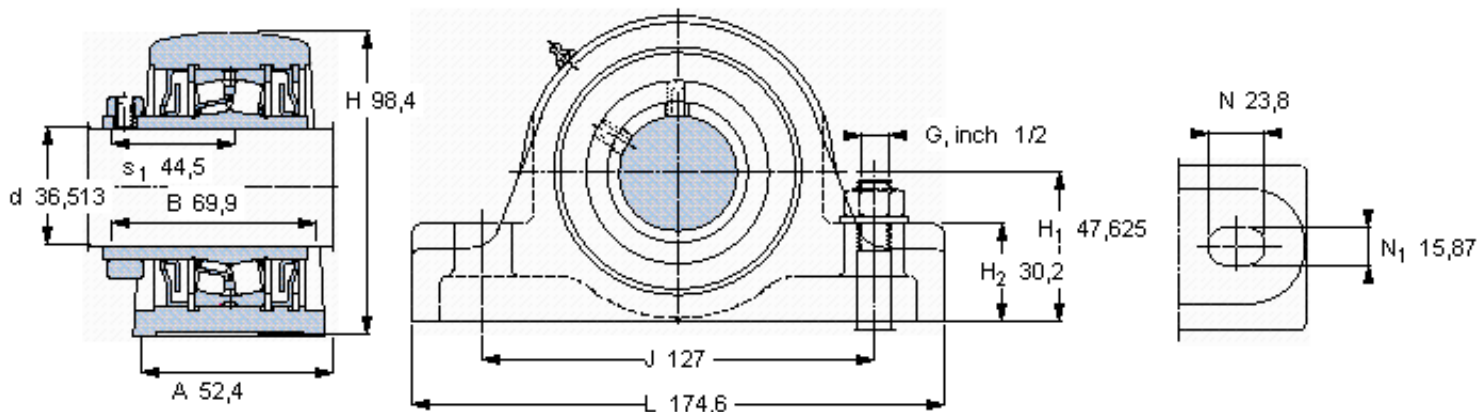

SKF SYR 1.7/16 H-18参数

主要尺寸	d	36.513	mm	-
	A	52.4	mm	-
	H	98.4	mm	-
	H ₁	47.625	mm	-
	L	174.6	mm	-
基本额定载荷	C	73800	N	动载荷
	C ₀	81500	N	静载荷
极限转速	极限转速	6000	r/min	-
重量	重量	3150	g	-
型号	型号	SYR 1.7/16 H-18	-	-
基本轴承型号	基本轴承型号	22208	-	-

SKF SYR 1.7/16 H-18图片

重新润滑脂量 [克]

参考资料: <http://www.sozhou.com/p/d7f60891.html>

重新润滑脂量 [克]

1