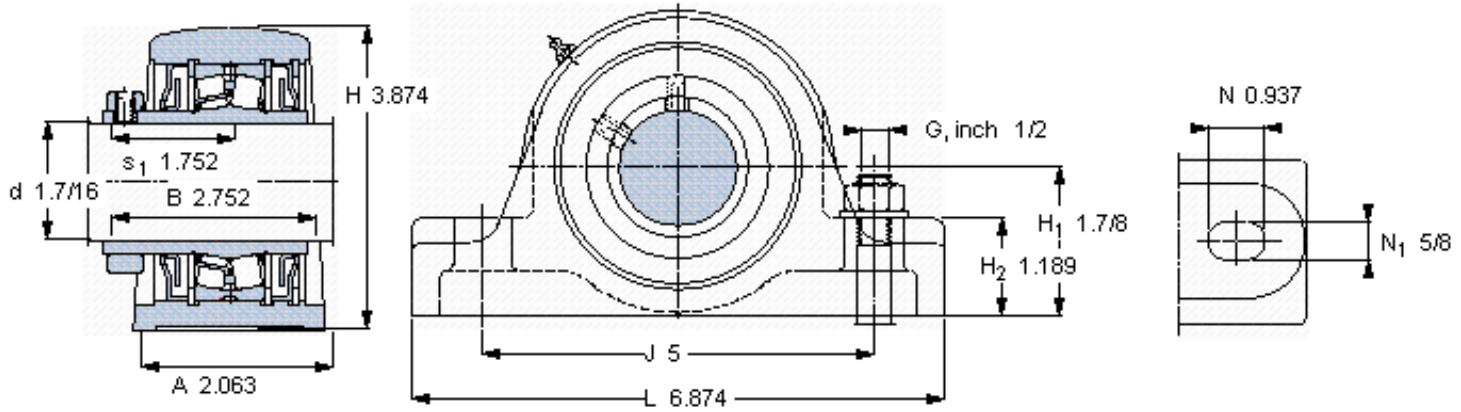

SKF SYR 1.7/16 H-18参数

主要尺寸	d	36.513	mm	-
	A	52.4	mm	-
	H	98.4	mm	-
	H ₁	47.625	mm	-
	L	174.6	mm	-
基本额定载荷	C	73800	N	动载荷
	C ₀	81500	N	静载荷
极限转速	极限转速	6000	r/min	-
重量	重量	3150	g	-
型号	型号	SYR 1.7/16 H-18	-	-
基本轴承型号	基本轴承型号	22208	-	-

SKF SYR 1.7/16 H-18图片

重新润滑脂量 [克]

参考资料: <http://www.sozhou.com/p/d7f60891.html>

重新润滑脂量 [克]

1