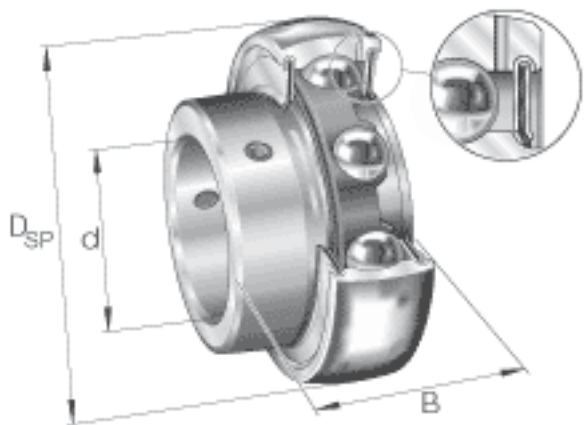

INA GAY012-NPP-B-AS2/V参数

尺寸	d	19.05	mm	-
	D_{SP}	47	mm	-
	B	25	mm	-
	A	4.4958	mm	-
	C	13.9954	mm	-
	C_a	3.9878	mm	-
	d_1	28.2956	mm	-
	d_2	26.6954	mm	-
	S	7.0104	mm	-
	W	38.1	mm	-
	重量	m	130	g
基本额定载荷	C_r	12800	N	基本额定动载荷, 径向
	C_{0r}	6600	N	基本额定静载荷, 径向

INA GAY012-NPP-B-AS2/V图片

参考资料:<http://www.sozhou.com/p/d8150346.html>