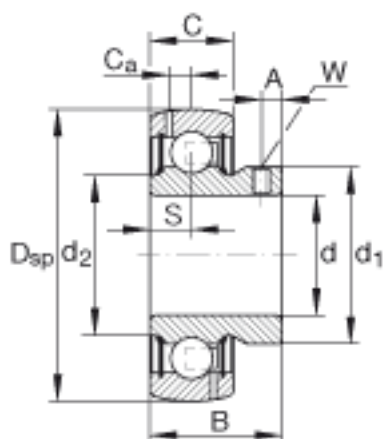

INA GAY012-NPP-B-AS2/V参数

尺寸	d	19.05	mm	-
	D_{SP}	47	mm	-
	B	25	mm	-
	A	4.4958	mm	-
	C	13.9954	mm	-
	C_a	3.9878	mm	-
	d_1	28.2956	mm	-
	d_2	26.6954	mm	-
	S	7.0104	mm	-
	W	38.1	mm	-
	重量	m	130	g
基本额定载荷	C_r	12800	N	基本额定动载荷, 径向
	C_{0r}	6600	N	基本额定静载荷, 径向

INA GAY012-NPP-B-AS2/V图片

参考资料:<http://www.sozhou.com/p/d8150346.html>