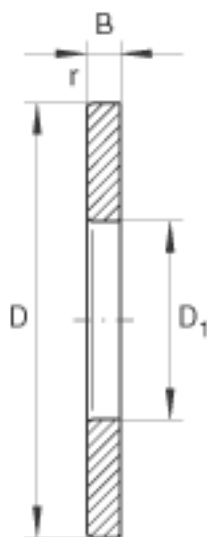

INA GS81210参数

尺寸	D_1	52	mm	-
	D	78	mm	-
	B	6.5	mm	-
	r_{min}	1	mm	-
重量	m	129	g	质量

INA GS81210图片

参考资料:<http://www.sozhou.com/p/d84eaaad2.html>