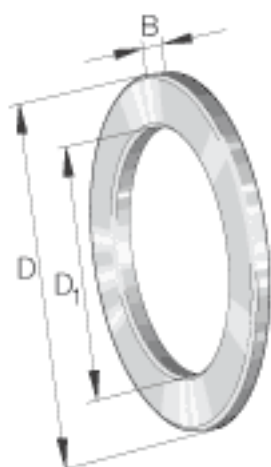

INA GS81210参数

尺寸	D_1	52	mm	-
	D	78	mm	-
	B	6.5	mm	-
	r_{min}	1	mm	-
重量	m	129	g	质量

INA GS81210图片

参考资料:<http://www.sozhou.com/p/d84eaaad2.html>