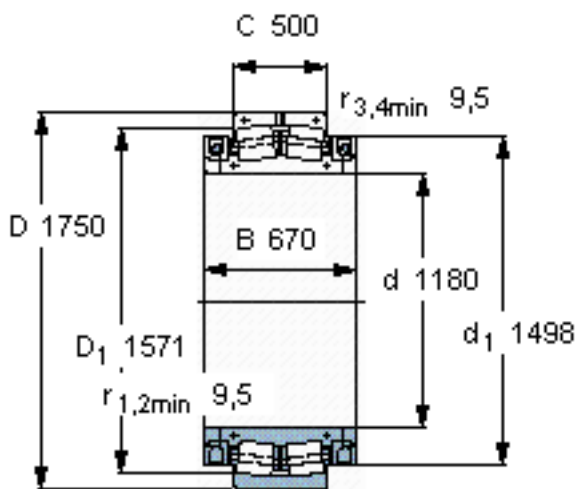

SKF 321542参数

主要尺寸	d	1180	mm	-
	D	1750	mm	-
	B	670	mm	-
	C	500	mm	-
基本额定载荷	C	23000000	N	动载荷
	$C_0$	46700000	N	静载荷
疲劳载荷极限	$P_u$	3750000	N	-
重量	重量	5350000	g	-
型号	型号	321542	-	-

SKF 321542图片

计算系数

e 0,27  
Y<sub>1</sub> 2,5  
Y<sub>2</sub> 3,7  
Y<sub>0</sub> 2,5