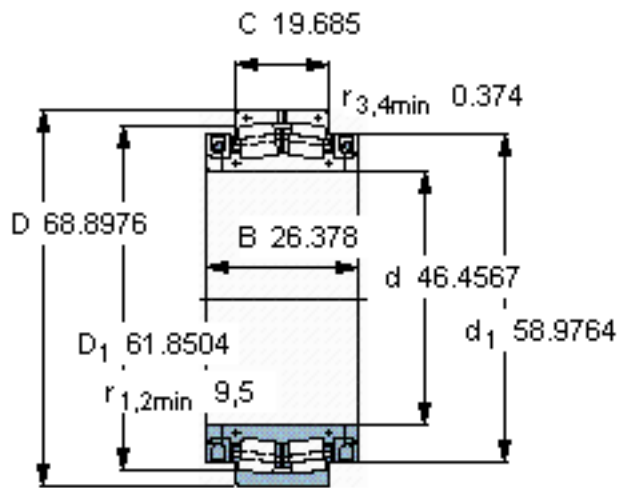

计算系数

e 0,27

Y_1 2,5

Y_2 3,7

Y_0 2,5