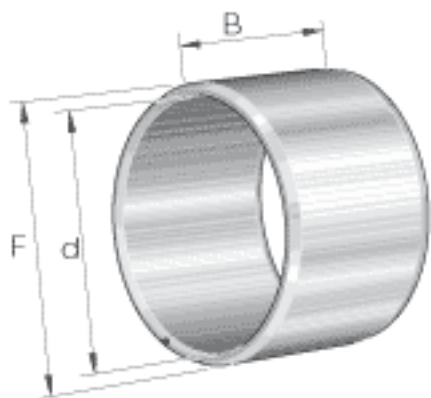

INA IR40X45X17参数

尺寸	d	40	mm	-
	F	45	mm	滚道公差 F ( m) : 0 / -9
	B	17	mm	-
	r <sub>min</sub>	0.3	mm	-
重量	m	42.5	g	质量

INA IR40X45X17图片

参考资料:<http://www.sozhou.com/p/d871a361.html>