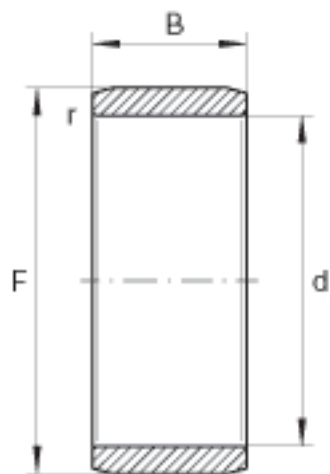

INA IR40X45X17参数

尺寸	d	40	mm	-
	F	45	mm	滚道公差 F ( m) : 0 / -9
	B	17	mm	-
	r <sub>min</sub>	0.3	mm	-
重量	m	42.5	g	质量

INA IR40X45X17图片

参考资料:<http://www.sozhou.com/p/d871a361.html>