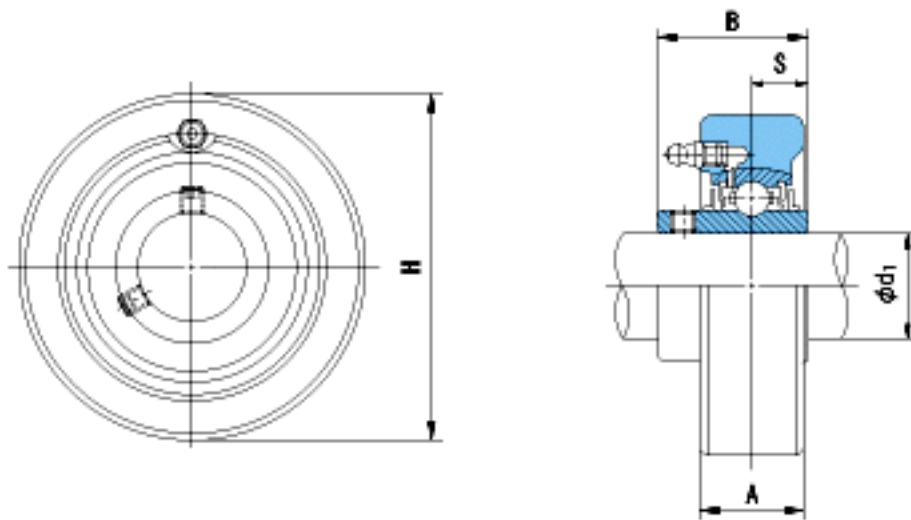

NACHI UCC309参数

外形尺寸	H	130	mm	-
安装尺寸	d1	45	mm	-
	A	38	mm	-
	B	57	mm	-
	S	22	mm	-
	重量	Mass	2700	g
基本额定载荷	Cr	51500	N	动载荷
	Cor	29500	N	静载荷
极限速度	Grease	-	r/min	脂润滑
	Oil	-	r/min	油润滑

NACHI UCC309图片

参考资料:<http://www.sozhou.com/p/d87b229e.html>