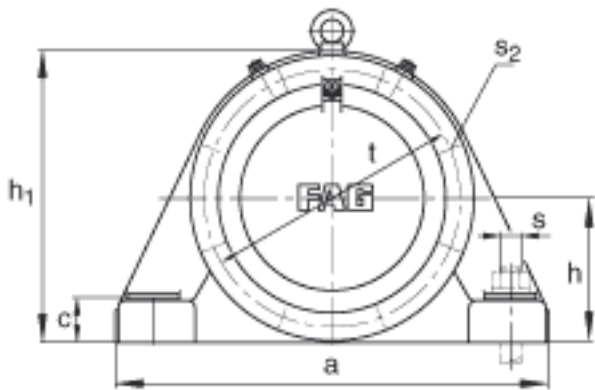

参考资料:<http://www.sozhou.com/p/d886e7a1.html>