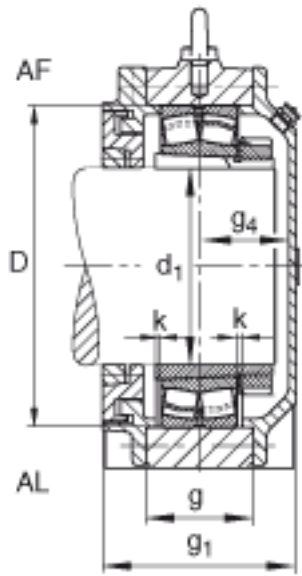

FAG BND3122-H-W-Y-AF-S参数

尺寸	d_1	100	mm	-
	a	400	mm	-
	h_1	263	mm	-
	g_1	146	mm	-
	b	140	mm	-
	c	40	mm	-
	D	180	mm	-
	g	80	mm	-
	g_4	62	mm	-
	h	130	mm	-
	m	300	mm	-
	n	80	mm	-
	s	M20		-
说明	s_2	M12		-
尺寸	t	215	mm	-
	u	25	mm	-
	v	35	mm	-
说明	s_2	8		数量
		23122K		型号, 轴承
其他		H3122		质量, 紧定套
重量	m_1	40000	g	质量, 轴承座
说明		BND3122		型号, 轴承座

FAG BND3122-H-W-Y-AF-S图片

参考资料:<http://www.sozhou.com/p/d886e7a1.html>