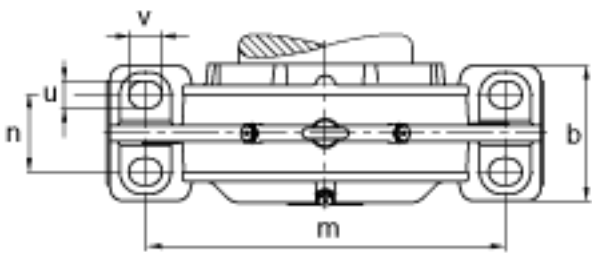

参考资料:<http://www.sozhou.com/p/d886e7a1.html>