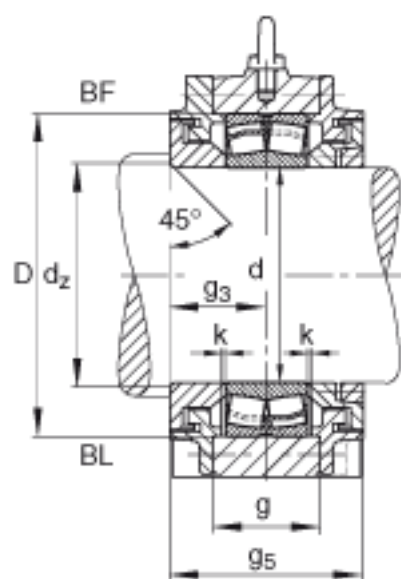

FAG BND2232-Z-Y-BL-S参数

尺寸	d	160	mm	-
	a	600	mm	-
	h ₁	385	mm	-
	b	180	mm	-
	c	58	mm	-
	D	290	mm	-
	d _Z	172	mm	-
	g	106	mm	-
	g ₃	103	mm	-
	g ₅	206	mm	-
	h	190	mm	-
	k	3	mm	-
	m	490	mm	-
	n	105	mm	-
	s	M30		-
说明	s ₂	M16		-
尺寸	t	330	mm	-
	u	36	mm	-
	v	45	mm	-
说明	s ₂	6		数量
		22232		型号, 轴承
		BND2232		型号, 轴承座
重量	m ₁	100000	g	质量, 轴承座

FAG BND2232-Z-Y-BL-S图片

参考资料:<http://www.sozhou.com/p/d88944bd.html>