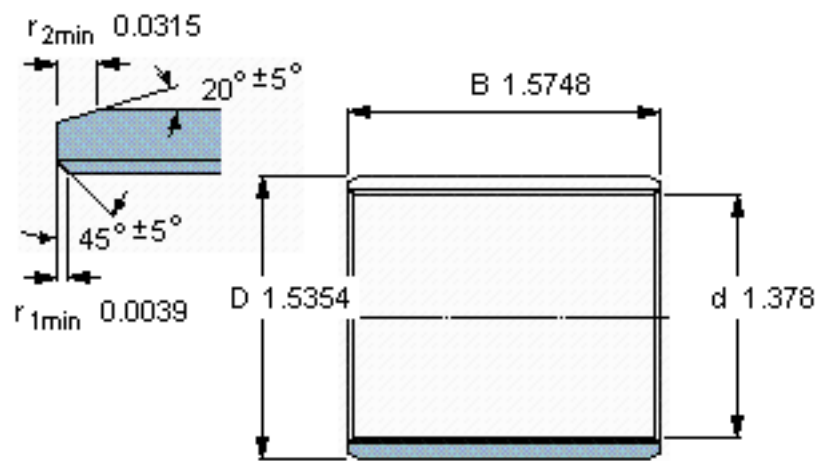

SKF PCM 353940 E参数

主要尺寸	d	35	mm	-
	D	39	mm	-
	B	40	mm	-
基本额定载荷	C	110000	N	动载荷
	C_0	345000	N	静载荷
重量	重量	68	g	-
型号	型号	PCM 353940 E	-	-

SKF PCM 353940 E图片

特定负荷系数
材料常数

K 80
 K_M 480

参考资料:<http://www.sozhou.com/p/d8895296.html>