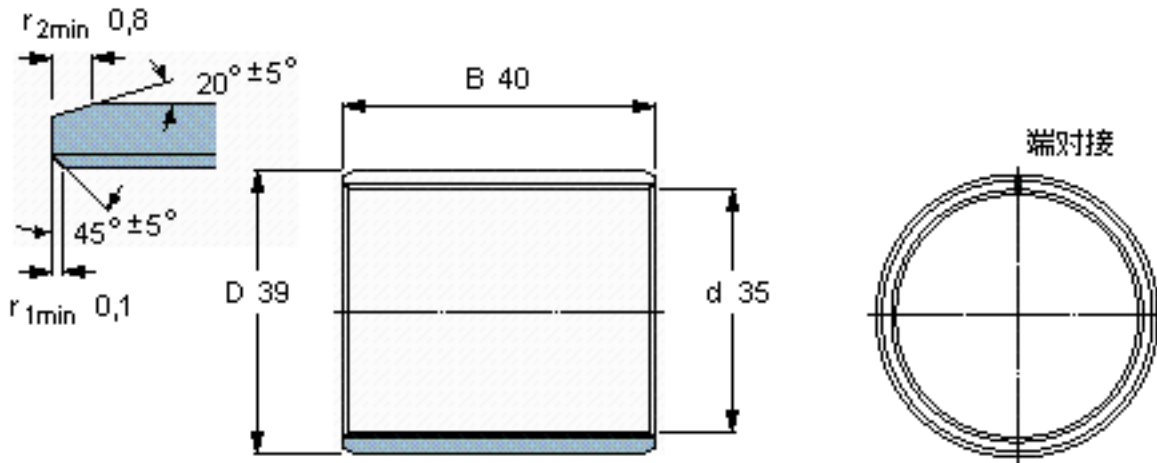

SKF PCM 353940 E参数

主要尺寸	d	35	mm	-
	D	39	mm	-
	B	40	mm	-
基本额定载荷	C	110000	N	动载荷
	C_0	345000	N	静载荷
重量	重量	68	g	-
型号	型号	PCM 353940 E	-	-

SKF PCM 353940 E图片

特定负荷系数
材料常数

K 80
 K_M 480

参考资料:<http://www.sozhou.com/p/d8895296.html>