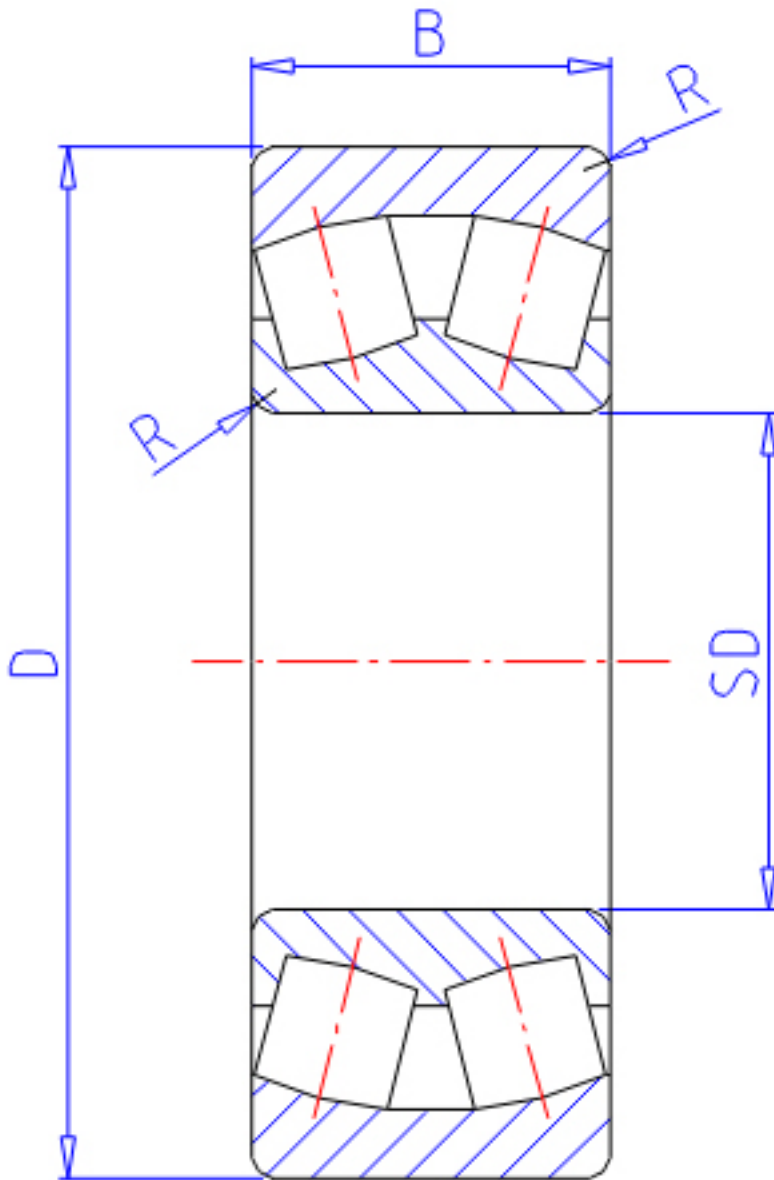

NTN 24040B参数

主要尺寸	SD	200	mm	-
	D	310	mm	外径
	B	109	mm	宽度
	R	2.1	mm	(最小)
型号	ORDER	24040B		型号
基本额定载荷	CR	1160000	N	动载荷
	COR	2140000	N	静载荷
	CRF	118 000	kgf	动载荷
	CORF	219 000	kgf	静载荷
极限转速	LSG	850	r/min	脂润滑
	LSO	1 300	r/min	油润滑
重量	MASS	31000	g	重量
安装尺寸	DA	298	mm	(最大)
	DA1	212	mm	(最小)
轴向载荷系数	Y1	1.94		-
	Y2	2.89		-
	Y0	1.9		-
常数	E	0.35		-
安装尺寸	RAS	2	mm	(最大)

NTN 24040B图片

参考资料:<http://www.sozhou.com/p/d89e6f89.html>