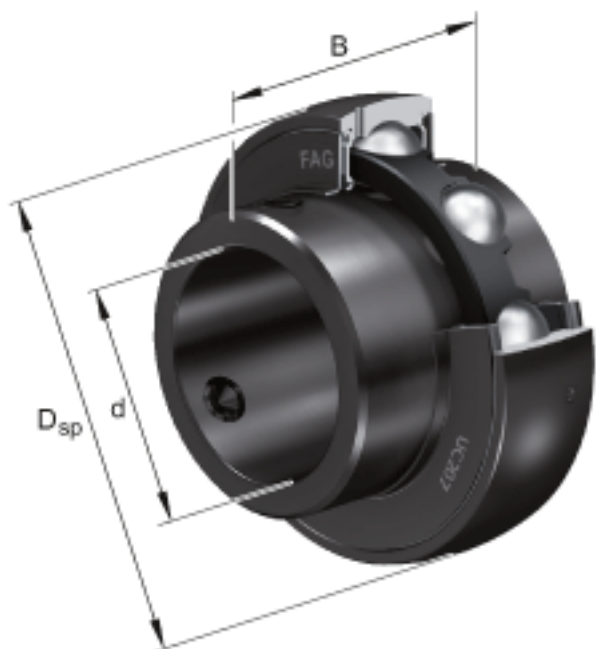

FAG UC218-56参数

尺寸	d	88.9	mm	-
	D_{SP}	160	mm	-
	B	96	mm	-
	A	15	mm	-
	C	38	mm	-
	C₂	39.4	mm	-
	C_a	11	mm	-
	d₁	109.4	mm	-
	S	39.7	mm	-
	W	6.35	mm	-
重量	m	4190	g	重量
基本额定载荷	C_r	96000	N	基本额定动载荷，径向
	C_{0r}	72000	N	基本额定静载荷，径向

FAG UC218-56图片

参考资料:<http://www.sozhou.com/p/d8b2a4ed.html>