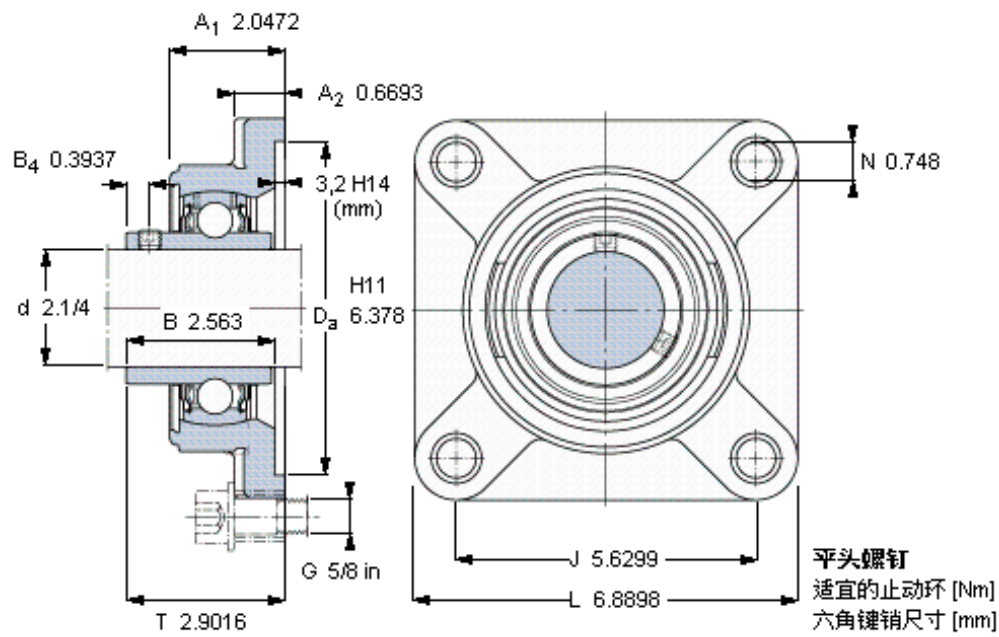

SKF FY 2. 1/4 TF/AH参数

主要尺寸	d	57.15	mm	-
	A ₁	52	mm	-
	J	143	mm	-
	L	175	mm	-
	T	73.7	mm	-
基本额定载荷	C	52700	N	动载荷
	C ₀	36000	N	静载荷
极限转速	带h6轴公差	3400	r/min	-
重量	重量	4750	g	-
型号	轴承单元	FY 2. 1/4 TF/AH	-	-
	轴承座	FY 512 U/AH	-	-
	轴承	YAR 212-204-2F/AH	-	-

SKF FY 2. 1/4 TF/AH图片

3/8-24x3/4
16,5
4,7625

参考资料: <http://www.sozhou.com/p/d8ce461b.html>

3/8-24x3/4
 16,5
 4,7625