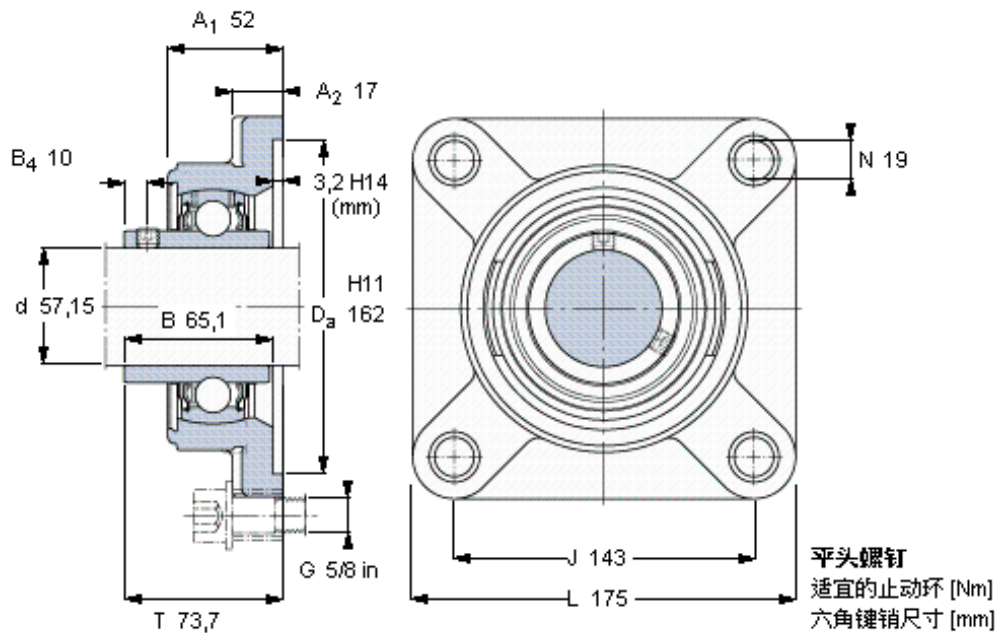

SKF FY 2. 1/4 TF/AH参数

主要尺寸	d	57.15	mm	-
	A ₁	52	mm	-
	J	143	mm	-
	L	175	mm	-
	T	73.7	mm	-
基本额定载荷	C	52700	N	动载荷
	C ₀	36000	N	静载荷
极限转速	带h6轴公差	3400	r/min	-
重量	重量	4750	g	-
型号	轴承单元	FY 2. 1/4 TF/AH	-	-
	轴承座	FY 512 U/AH	-	-
	轴承	YAR 212-204-2F/AH	-	-

SKF FY 2. 1/4 TF/AH图片

3/8-24x3/4
16,5
4,7625

参考资料: <http://www.sozhou.com/p/d8ce461b.html>

3/8-24x3/4
 16,5
 4,7625