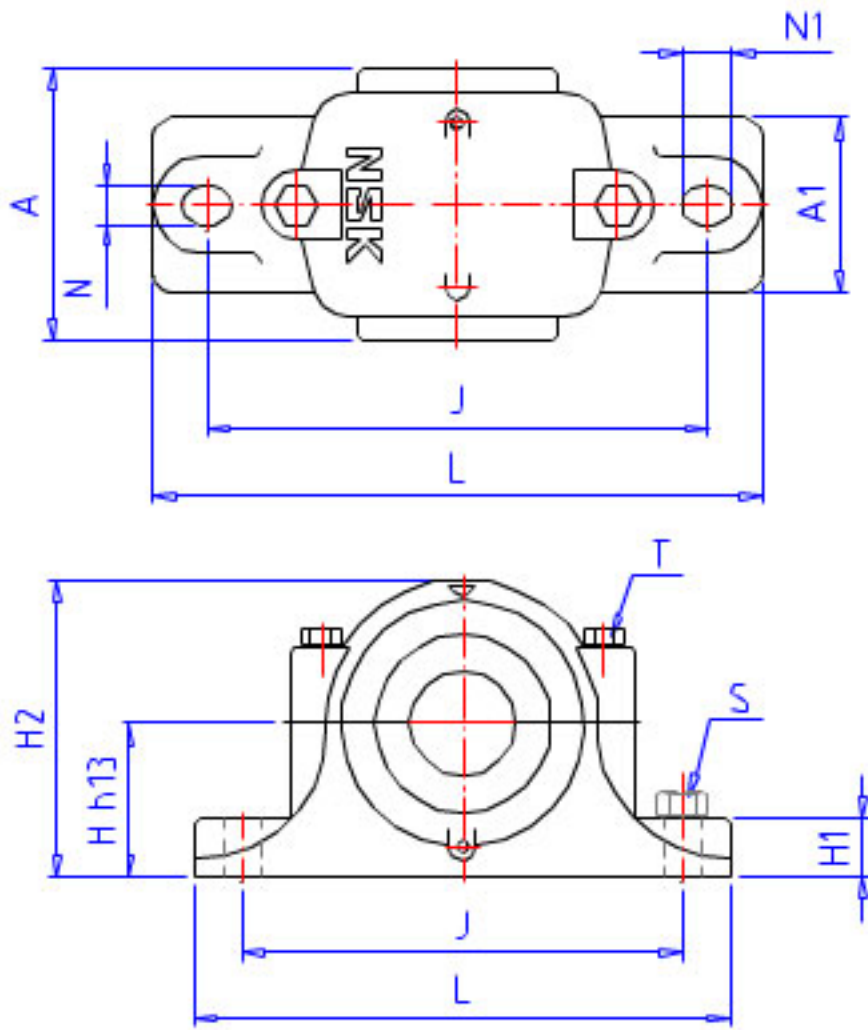

### NSK SN 3028 1参数

型号	型号	SN 3028 1		-
轴径	D1	125	mm	轴径
轴承座	PLB	SN 3028		型号
适用部件	SBBN	-		调心球轴承
	AN	23028CDK		调心滚子轴承
	AD	H3028		紧定套型号
尺寸	DH8	210	mm	直径
	HH13	140	mm	高度
	J	350	mm	长度
	A	170	mm	宽度
	L	410	mm	长度
	A1	120	mm	宽度
	H1	45	mm	高度
	H2	270	mm	高度
	GH13	63	mm	高度
	T	M20	mm	规格
	N	26	mm	长度
	N1	32	mm	长度
	S	M24	mm	规格
重量	MASS	25000	g	重量
适用部件	LRN	SR 210x10		定位圈规格（外径×宽）
	Q	1		定位圈个数
油封	OS	GS 28		油封

### NSK SN 3028 1图片

参考资料:<http://www.sozhou.com/p/d8ce82dd.html>