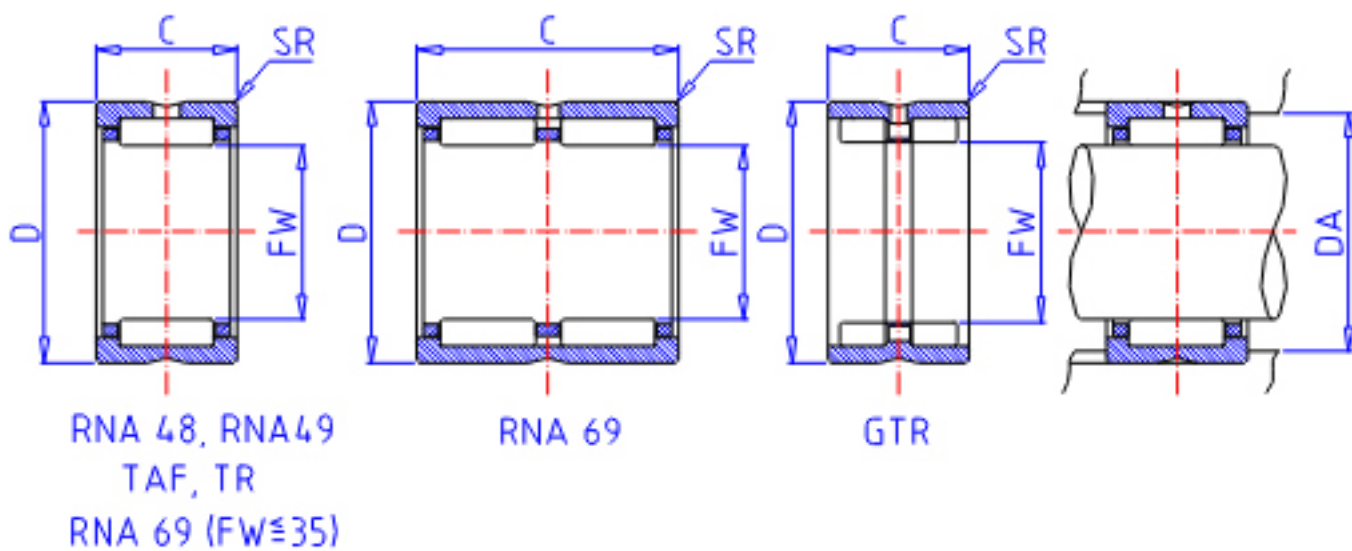

IKO RNA 4938参数

轴径	STDRT	215	mm	轴径
型号	ORDER	RNA 4938		型号
重量	MASS	6500.0	g	重量
主要尺寸	FW	215	mm	内径
	D	260	mm	外径
	C	69	mm	宽度
	SR	2.0	mm	(最小)
安装尺寸	DA	251.0	mm	(最大)
基本额定载荷	CR	440000	N	动载荷
	COR	1020000	N	静载荷

IKO RNA 4938图片