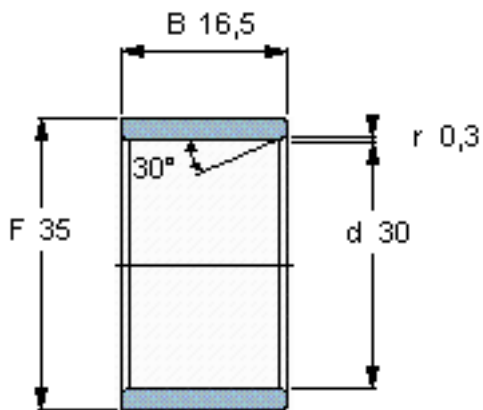

SKF LR 30x35x16.5参数

主要尺寸	d	30	mm	-
	F	35	mm	-
	B	16.5	mm	-
	最小	0.3	mm	-
重量	重量	31	g	-
型号	型号	LR 30x35x16.5	-	-

SKF LR 30x35x16.5图片

参考资料:<http://www.sozhou.com/p/d8e97a22.html>