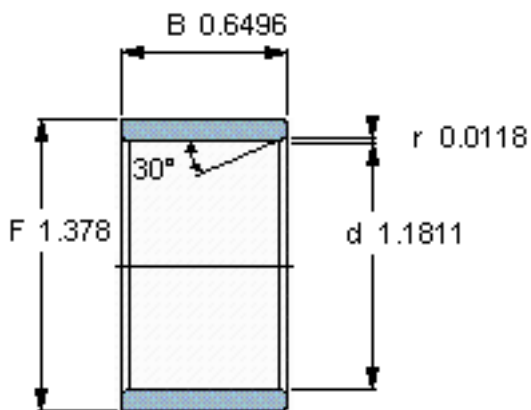

SKF LR 30x35x16.5参数

主要尺寸	d	30	mm	-
	F	35	mm	-
	B	16.5	mm	-
	最小	0.3	mm	-
重量	重量	31	g	-
型号	型号	LR 30x35x16.5	-	-

SKF LR 30x35x16.5图片

参考资料:<http://www.sozhou.com/p/d8e97a22.html>