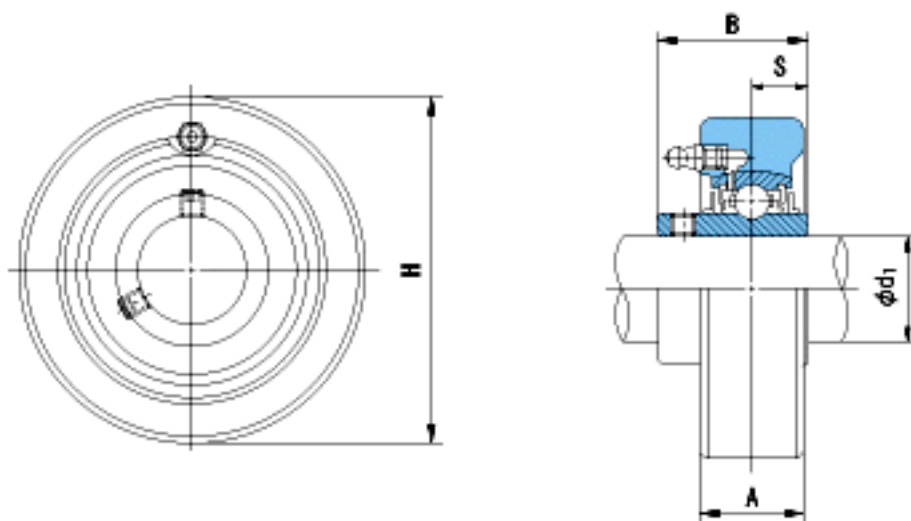

NACHI UCC326参数

外形尺寸	H	340	mm	-	
安装尺寸	d1	130	mm	-	
	A	100	mm	-	
	B	135	mm	-	
	S	54	mm	-	
	重量	Mass	42200	g	重量
基本额定载荷	Cr	229000	N	动载荷	
	Cor	214300	N	静载荷	
极限速度	Grease	-	r/min	脂润滑	
	Oil	-	r/min	油润滑	

NACHI UCC326图片

参考资料:<http://www.sozhou.com/p/d8ec4c64.html>