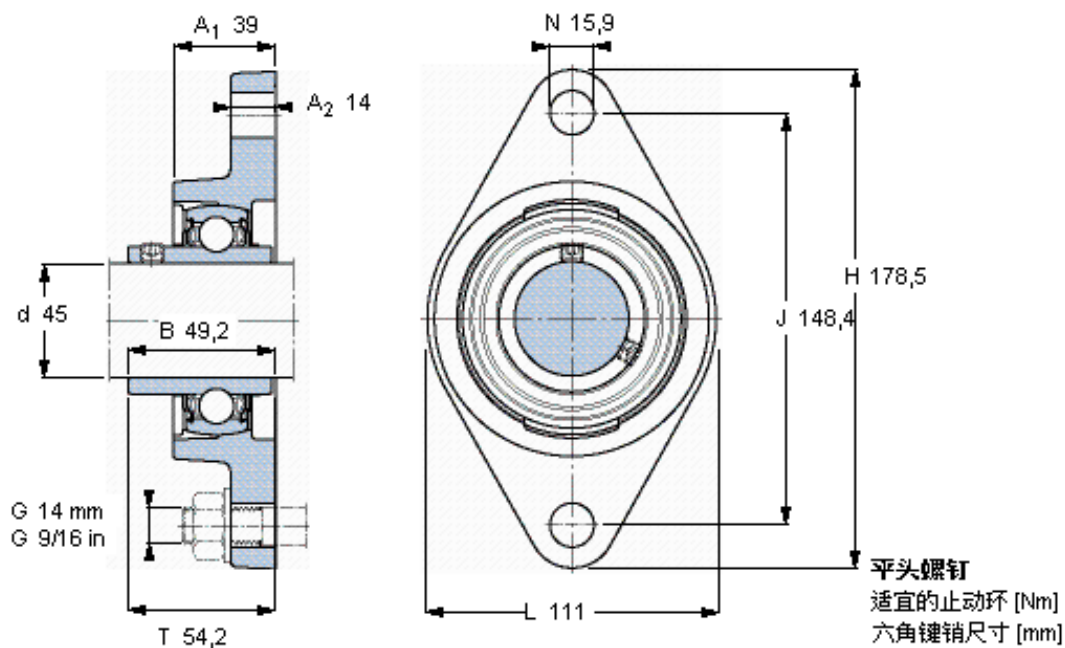

SKF FYT 45 TF/VA228参数

主要尺寸	d	45	mm	-
	A ₁	39	mm	-
	J	148.4	mm	-
	L	111	mm	-
	T	54.2	mm	-
基本额定载荷	C ₀	21600	N	静载荷
重量	重量	1800	g	-
型号	轴承单元	FYT 45 TF/VA228	-	-
	轴承座	FYT 509 U/VA228	-	-
	轴承	YAR 209-2FW/VA228	-	-

SKF FYT 45 TF/VA228图片

参考资料: <http://www.sozhou.com/p/d92aa262.html>

平头螺钉
 适宜的止动环 [Nm]
 六角键销尺寸 [mm]

M 8×
 6,5
 4