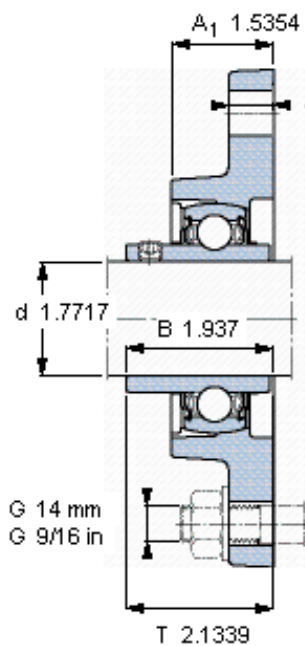

SKF FYT 45 TF/VA228参数

主要尺寸	d	45	mm	-
	A ₁	39	mm	-
	J	148.4	mm	-
	L	111	mm	-
	T	54.2	mm	-
基本额定载荷	C ₀	21600	N	静载荷
重量	重量	1800	g	-
型号	轴承单元	FYT 45 TF/VA228	-	-
	轴承座	FYT 509 U/VA228	-	-
	轴承	YAR 209-2FW/VA228	-	-

SKF FYT 45 TF/VA228图片

参考资料: <http://www.sozhou.com/p/d92aa262.html>

平头螺钉
 适宜的止动环 [Nm]
 六角键销尺寸 [mm]

M 8×
 6,5
 4