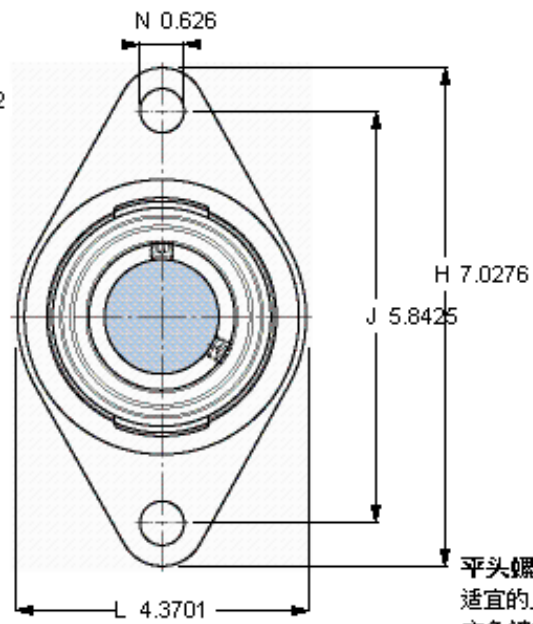

SKF FYT 45 TF/VA228参数

主要尺寸	d	45	mm	-
	A ₁	39	mm	-
	J	148.4	mm	-
	L	111	mm	-
	T	54.2	mm	-
基本额定载荷	C ₀	21600	N	静载荷
重量	重量	1800	g	-
型号	轴承单元	FYT 45 TF/VA228	-	-
	轴承座	FYT 509 U/VA228	-	-
	轴承	YAR 209-2FW/VA228	-	-

SKF FYT 45 TF/VA228图片

参考资料: <http://www.sozhou.com/p/d92aa262.html>

平头螺钉
 适宜的止动环 [Nm]
 六角键销尺寸 [mm]

M 8×
 6,5
 4