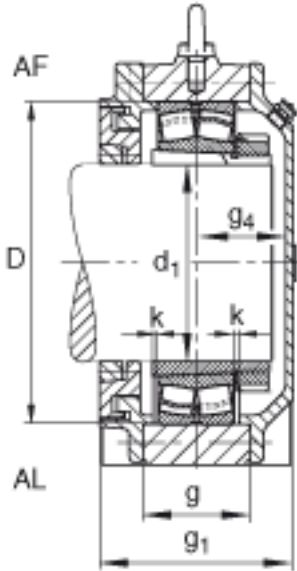

FAG BND3024-H-W-Y-AL-S参数

尺寸	d ₁	110	mm	-
	a	370	mm	-
	h ₁	230	mm	-
	g ₁	126	mm	-
	b	110	mm	-
	c	35	mm	-
	D	180	mm	-
	g	60	mm	-
	g ₄	57	mm	-
	h	115	mm	-
	k	2.5	mm	-
	m	300	mm	-
	n	60	mm	-
	s	M20		-
说明	s ₂	M8		-
尺寸	t	205	mm	-
	u	25	mm	-
	v	35	mm	-
说明	s ₂	8		数量
		23024K		型号, 轴承
其他		H3024		质量, 紧定套
重量	m ₁	20000	g	质量, 轴承座
说明		BND3024		型号, 轴承座

FAG BND3024-H-W-Y-AL-S图片

参考资料:<http://www.sozhou.com/p/d936e70c.html>