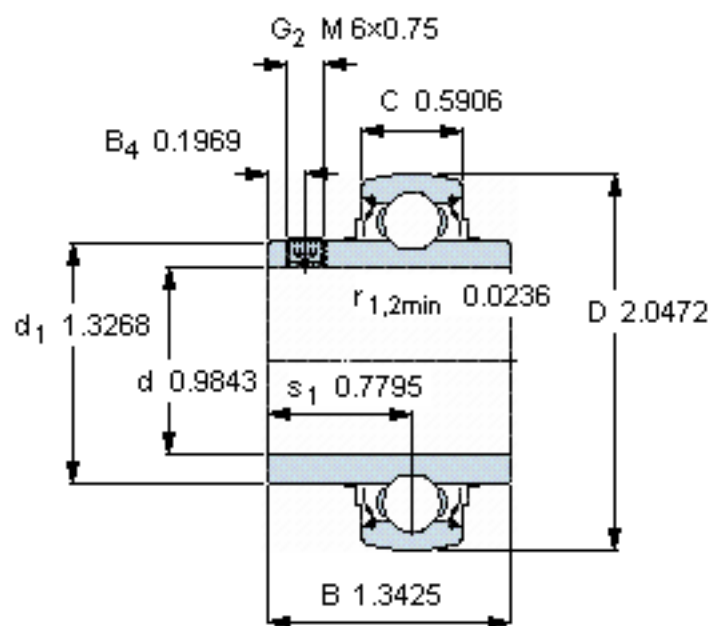

SKF YAR 205-2FW/VA228参数

主要尺寸	d	25	mm	-
	D	52	mm	-
	B	34.1	mm	-
	C	15	mm	-
基本额定载荷	C_0	7800	N	静载荷
重量	重量	170	g	-
型号	型号	YAR 205-2FW/VA228	-	-

SKF YAR 205-2FW/VA228图片

六角键销尺寸 [mm]

3

推荐的紧固扭矩 [Nm]

4

参考资料:<http://www.sozhou.com/p/d93bee81.html>

六角键销尺寸 [mm]

3

推荐的紧固扭矩 [Nm]

4