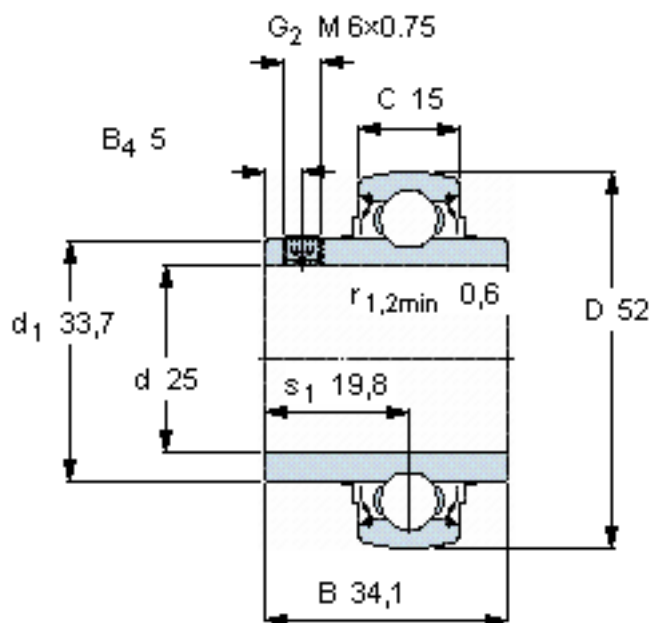

SKF YAR 205-2FW/VA228参数

主要尺寸	d	25	mm	-
	D	52	mm	-
	B	34.1	mm	-
	C	15	mm	-
基本额定载荷	C_0	7800	N	静载荷
重量	重量	170	g	-
型号	型号	YAR 205-2FW/VA228	-	-

SKF YAR 205-2FW/VA228图片

六角键销尺寸 [mm]

3

推荐的紧固扭矩 [Nm]

4

参考资料:<http://www.sozhou.com/p/d93bee81.html>

六角键销尺寸 [mm]

3

推荐的紧固扭矩 [Nm]

4