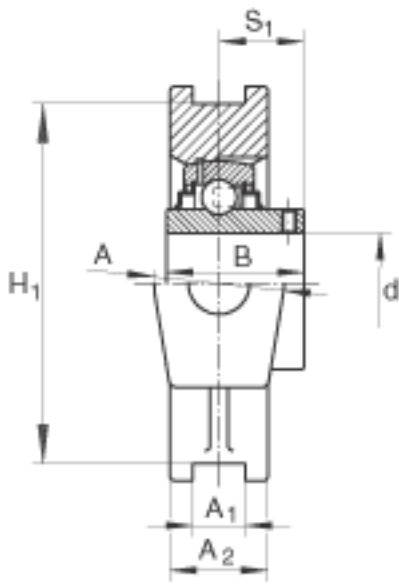

INA RTUEY40参数

尺寸	d	40	mm	-	
	L	141	mm	-	
	H	115	mm	-	
	A	50	mm	-	
	A₁	16	mm	公差:H13	
	A₂	35	mm	-	
	B	49.2	mm	-	
	H₁	102	mm	公差: +/-0,15	
	L₁	88	mm	-	
	L₂	16	mm	-	
	L₃	82	mm	-	
	N	29	mm	-	
	N₁	20	mm	-	
	N₂	49	mm	-	
	Q	Rp 1/8		-	
	S₁	30.2	mm	-	
	T	82	mm	-	
	重量	m	2430	g	质量
	基本额定载荷	C_r	32500	N	基本额定动载荷, 径向
C_{0r}		19800	N	基本额定静载荷, 径向	
说明		GG. TUE08		轴承座的型号	
		GYE40-KRR-B		轴承的型号	

INA RTUEY40图片

参考资料: <http://www.sozhou.com/p/d942ccb2.html>