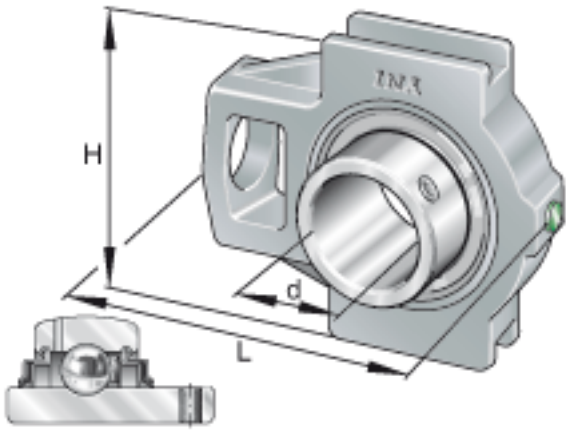

INA RTUEY40参数

尺寸	d	40	mm	-	
	L	141	mm	-	
	H	115	mm	-	
	A	50	mm	-	
	A₁	16	mm	公差:H13	
	A₂	35	mm	-	
	B	49.2	mm	-	
	H₁	102	mm	公差: +/-0,15	
	L₁	88	mm	-	
	L₂	16	mm	-	
	L₃	82	mm	-	
	N	29	mm	-	
	N₁	20	mm	-	
	N₂	49	mm	-	
	Q	Rp 1/8		-	
	S₁	30.2	mm	-	
	T	82	mm	-	
	重量	m	2430	g	质量
	基本额定载荷	C_r	32500	N	基本额定动载荷, 径向
C_{0r}		19800	N	基本额定静载荷, 径向	
说明		GG. TUE08		轴承座的型号	
		GYE40-KRR-B		轴承的型号	

INA RTUEY40图片

参考资料: <http://www.sozhou.com/p/d942ccb2.html>