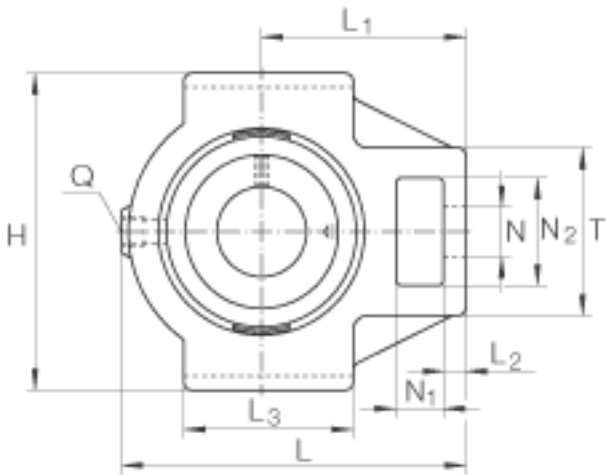

INA RTUEY40参数

尺寸	d	40	mm	-	
	L	141	mm	-	
	H	115	mm	-	
	A	50	mm	-	
	A₁	16	mm	公差:H13	
	A₂	35	mm	-	
	B	49.2	mm	-	
	H₁	102	mm	公差: +/-0,15	
	L₁	88	mm	-	
	L₂	16	mm	-	
	L₃	82	mm	-	
	N	29	mm	-	
	N₁	20	mm	-	
	N₂	49	mm	-	
	Q	Rp 1/8		-	
	S₁	30.2	mm	-	
	T	82	mm	-	
	重量	m	2430	g	质量
	基本额定载荷	C_r	32500	N	基本额定动载荷, 径向
C_{0r}		19800	N	基本额定静载荷, 径向	
说明		GG. TUE08		轴承座的型号	
		GYE40-KRR-B		轴承的型号	

INA RTUEY40图片

参考资料: <http://www.sozhou.com/p/d942ccb2.html>