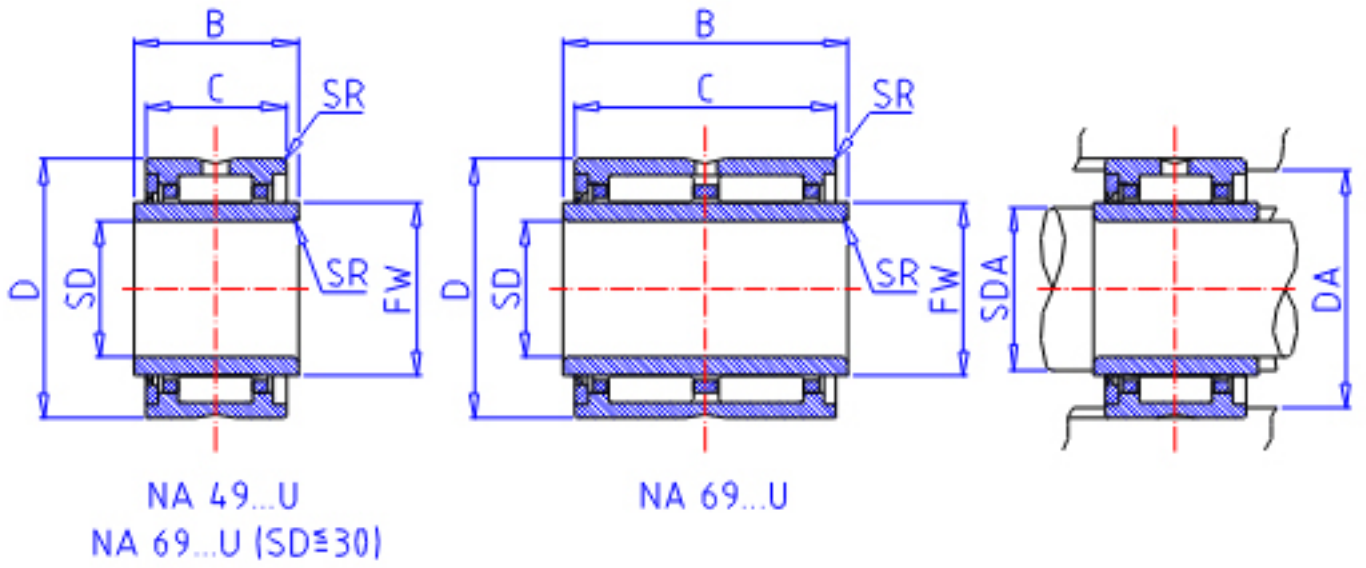

参考资料:<http://www.sozhou.com/p/d95deed4.html>