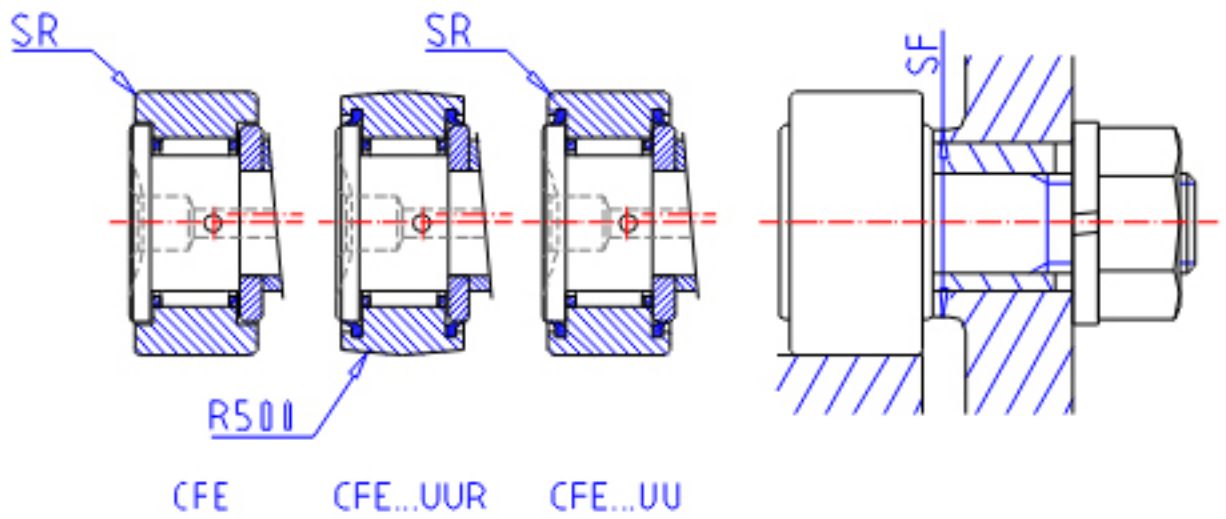

参考资料:<http://www.sozhou.com/p/d975f0ee.html>