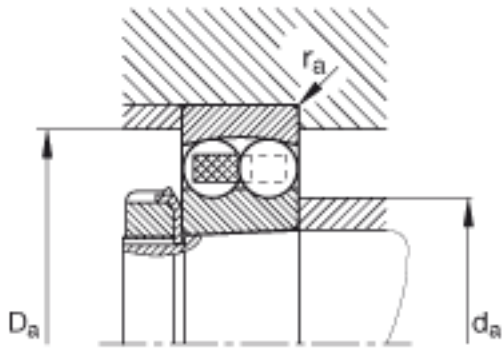

参考资料:<http://www.sozhou.com/p/d9884554.html>