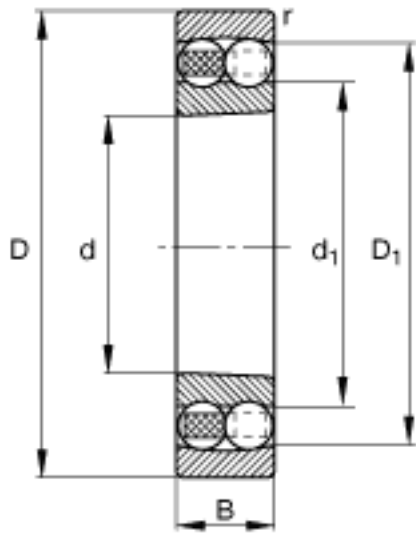

FAG 2313-K-TVH-C3参数

尺寸	d	65	mm	-
	D	140	mm	-
	B	48	mm	-
	D ₁	118.9	mm	-
	D _{a max}	128	mm	-
	d ₁	85.6	mm	-
	d _{a min}	77	mm	-
	r _{a max}	2.1	mm	-
	r _{min}	2.1	mm	-
重量	m	3160	g	质量
基本额定载荷	C _r	98000	N	基本额定动载荷，径向
计算系数	e	0.39		-
	Y ₁	1.62		-
	Y ₂	2.51		-
基本额定载荷	C _{0r}	32000	N	基本额定静载荷，径向
计算系数	Y ₀	1.7		-
极限转速	n _G	4800	r/min	极限转速
参考转速	n _B	7300	r/min	参考速度
疲劳极限载荷	C _{ur}	1980	N	疲劳极限载荷，径向

FAG 2313-K-TVH-C3图片

参考资料:<http://www.sozhou.com/p/d9884554.html>