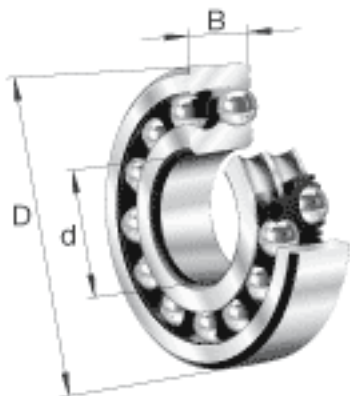

FAG 2313-K-TVH-C3参数

尺寸	d	65	mm	-
	D	140	mm	-
	B	48	mm	-
	D ₁	118.9	mm	-
	D _{a max}	128	mm	-
	d ₁	85.6	mm	-
	d _{a min}	77	mm	-
	r _{a max}	2.1	mm	-
	r _{min}	2.1	mm	-
重量	m	3160	g	质量
基本额定载荷	C _r	98000	N	基本额定动载荷，径向
计算系数	e	0.39		-
	Y ₁	1.62		-
	Y ₂	2.51		-
基本额定载荷	C _{0r}	32000	N	基本额定静载荷，径向
计算系数	Y ₀	1.7		-
极限转速	n _G	4800	r/min	极限转速
参考转速	n _B	7300	r/min	参考速度
疲劳极限载荷	C _{ur}	1980	N	疲劳极限载荷，径向

FAG 2313-K-TVH-C3图片

参考资料:<http://www.sozhou.com/p/d9884554.html>