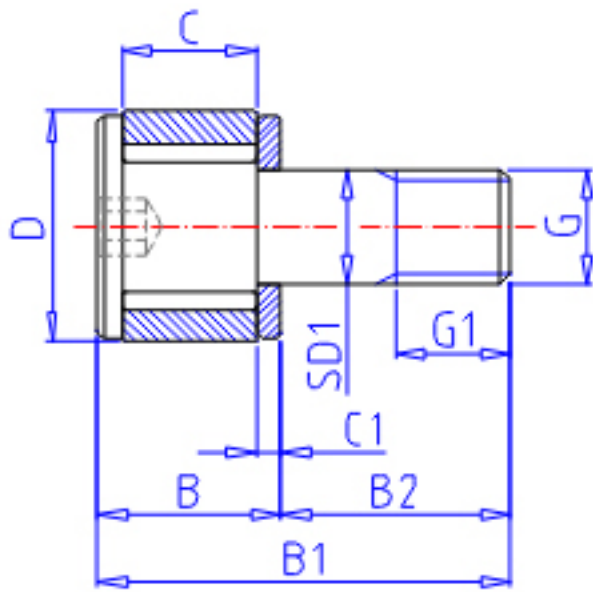

CFS...V

参考资料:<http://www.sozhou.com/p/d9ee6906.html>