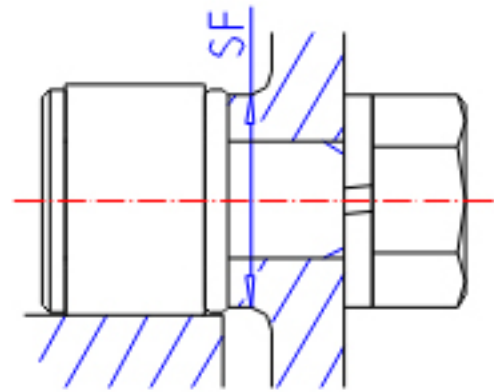

参考资料:<http://www.sozhou.com/p/d9ee6906.html>