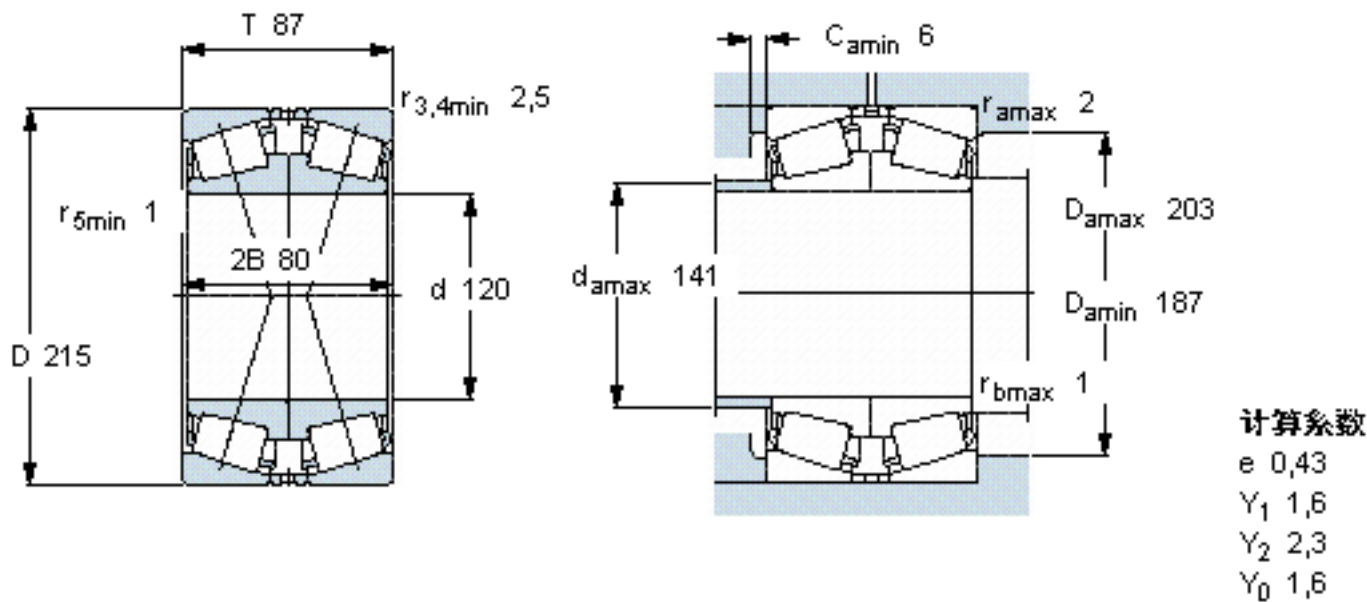

SKF 30224 J2/DF参数

主要尺寸	d	120	mm	-
	D	215	mm	-
	T	87	mm	-
基本额定载荷	C	583000	N	动载荷
	C_0	915000	N	静载荷
疲劳载荷极限	P_u	98000	N	-
额定转速	参考转速	1800	r/min	-
	极限转速	3000	r/min	-
重量	重量	13000	g	-
型号	* SKF 探索者轴承	30224 J2/DF	-	-

SKF 30224 J2/DF图片

参考资料:<http://www.sozhou.com/p/da172141.html>

计算系数
 e 0,43
 Y₁ 1,6
 Y₂ 2,3
 Y₀ 1,6