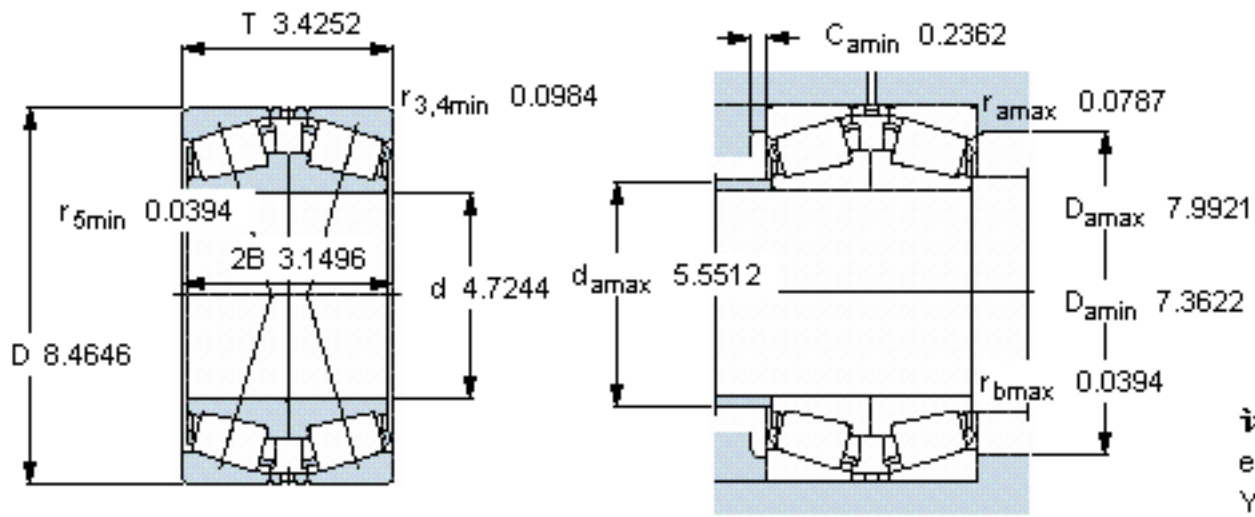

SKF 30224 J2/DF参数

主要尺寸	d	120	mm	-
	D	215	mm	-
	T	87	mm	-
基本额定载荷	C	583000	N	动载荷
	C_0	915000	N	静载荷
疲劳载荷极限	P_u	98000	N	-
额定转速	参考转速	1800	r/min	-
	极限转速	3000	r/min	-
重量	重量	13000	g	-
型号	* SKF 探索者轴承	30224 J2/DF	-	-

SKF 30224 J2/DF图片

参考资料:<http://www.sozhou.com/p/da172141.html>

计算系数
 e 0,43
 Y₁ 1,6
 Y₂ 2,3
 Y₀ 1,6