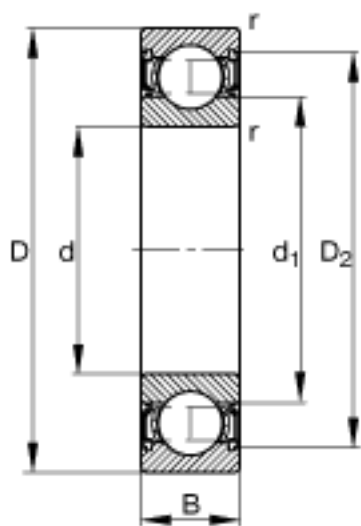

参考资料:<http://www.sozhou.com/p/da2506f0.html>