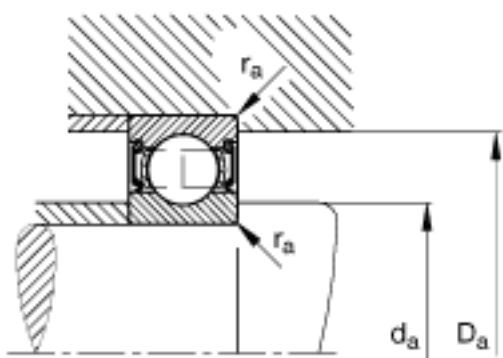

参考资料:<http://www.sozhou.com/p/da2506f0.html>