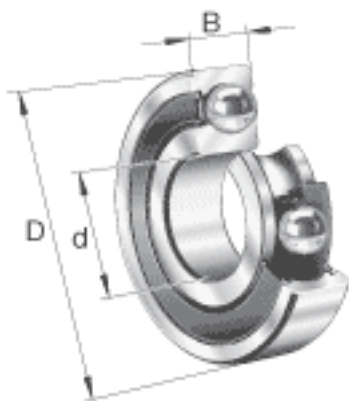

FAG 61804-2RSR参数

尺寸	d	20	mm	-
	D	32	mm	-
	B	7	mm	-
	D₂	29.2	mm	-
	D_{a max}	30	mm	-
	d₁	24	mm	-
	d_{a min}	22	mm	-
	r_{a max}	0.3	mm	-
	r_{min}	0.3	mm	-
重量	m	18	g	质量
基本额定载荷	C_r	3700	N	基本额定动载荷, 径向
	C_{0r}	2240	N	基本额定静载荷, 径向
极限转速	n_G	11500	r/min	极限转速
疲劳极限载荷	C_{ur}	102	N	疲劳极限载荷, 径向

FAG 61804-2RSR图片