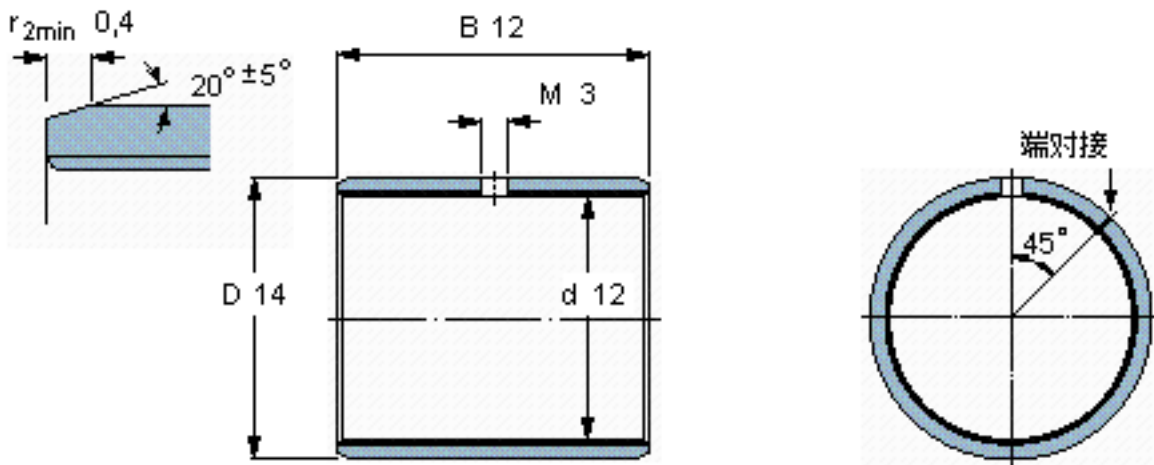

SKF PCM 121412 M参数

主要尺寸	d	12	mm	-
	D	14	mm	-
	B	12	mm	-
基本额定载荷	C	17300	N	动载荷
	$C_0$	36000	N	静载荷
重量	重量	3	g	-
型号	型号	PCM 121412 M	-	-

SKF PCM 121412 M图片

特定负荷系数  
材料常数

K 120  
 $K_M$  1900

参考资料:<http://www.sozhou.com/p/da314435.html>