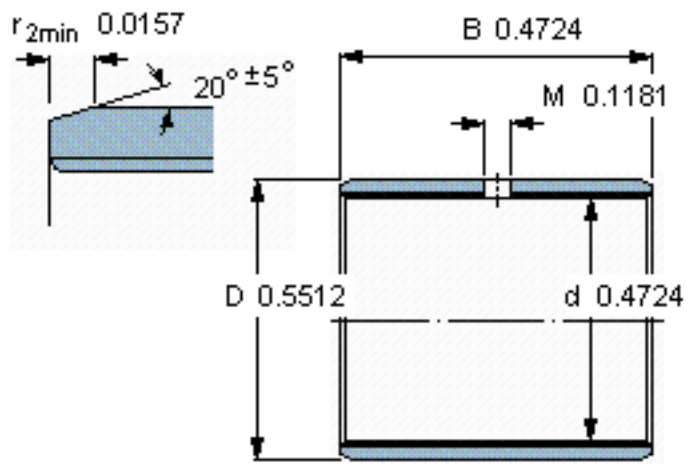

SKF PCM 121412 M参数

主要尺寸	d	12	mm	-
	D	14	mm	-
	B	12	mm	-
基本额定载荷	C	17300	N	动载荷
	$C_0$	36000	N	静载荷
重量	重量	3	g	-
型号	型号	PCM 121412 M	-	-

SKF PCM 121412 M图片

特定负荷系数  
材料常数

K 120  
 $K_M$  1900

参考资料:<http://www.sozhou.com/p/da314435.html>