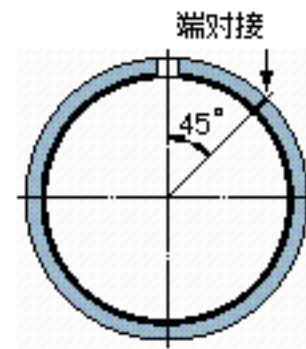

SKF PCM 121412 M参数

主要尺寸	d	12	mm	-
	D	14	mm	-
	B	12	mm	-
基本额定载荷	C	17300	N	动载荷
	$C_0$	36000	N	静载荷
重量	重量	3	g	-
型号	型号	PCM 121412 M	-	-

SKF PCM 121412 M图片

特定负荷系数  
材料常数

K 120  
 $K_M$  1900

参考资料:<http://www.sozhou.com/p/da314435.html>