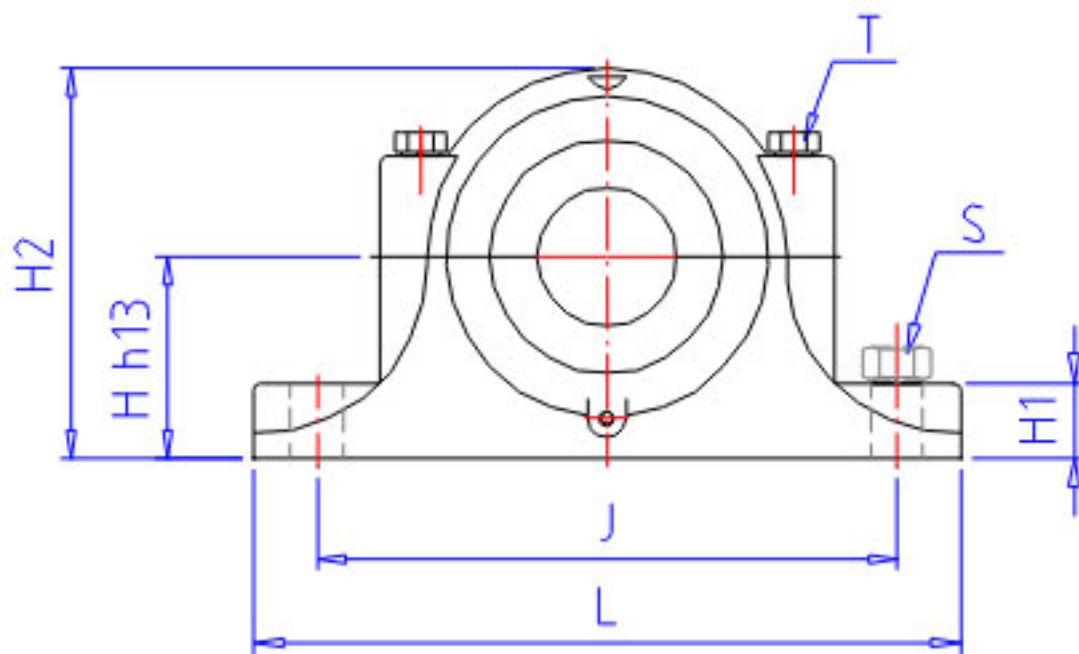

参考资料:<http://www.sozhou.com/p/da3e0ce0.html>