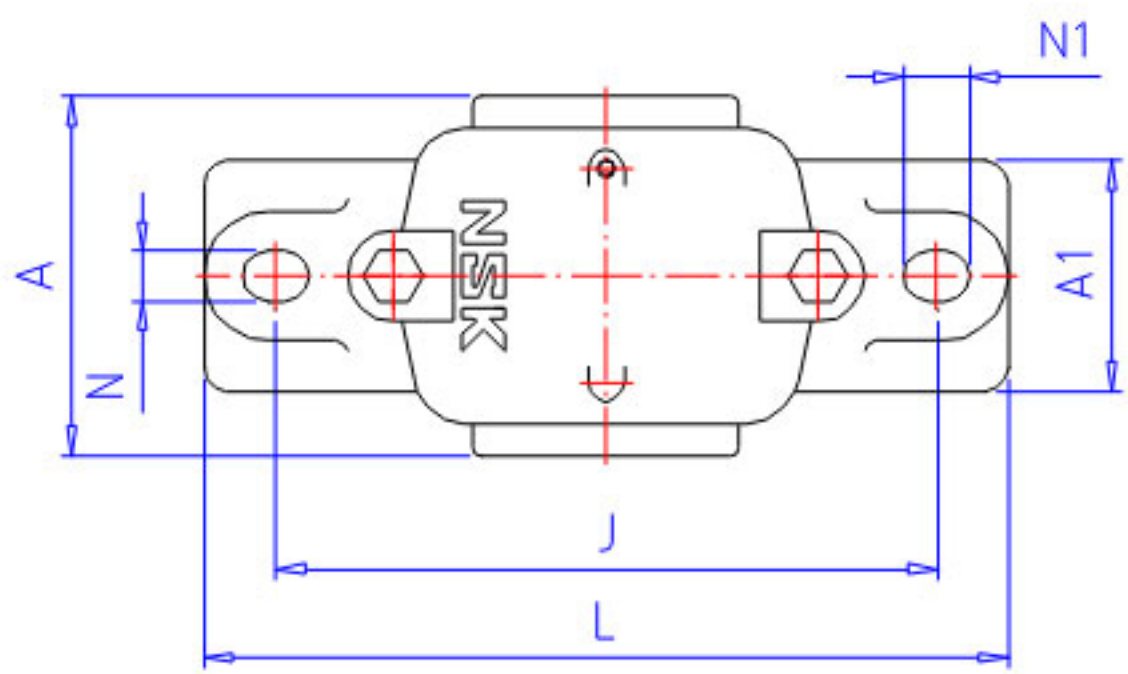

NSK SN 205C 2参数

型号	型号	SN 205C 2		-	
轴径	D3	25	mm	轴径	
轴承座	PLB	SN 205C		型号	
适用部件	SBBN	2205		调心球轴承	
	AN	22205C		调心滚子轴承	
	NUT	AN 05		螺母型号	
	WA	AW 05X		垫圈	
尺寸	D1	30	mm	轴径	
	D2	20	mm	轴径	
	DH8	52	mm	直径	
	HH13	40	mm	高度	
	J	130	mm	长度	
	N	15	mm	长度	
	N1	20	mm	长度	
	A	67	mm	长度	
	L	165	mm	长度	
	A1	46	mm	宽度	
	H1	22	mm	高度	
	H2	75	mm	高度	
	GH13	25	mm	长度	
	T	M8	mm	规格	
	S	M12	mm	规格	
	重量	MASS	1000	g	重量
	适用部件	LRN	SR 52x7		定位圈规格(外径×宽)
Q		1		定位圈个数	
油封	OS1	GS 7		油封d1端	
	OS2	GS 5		油封d2端	

NSK SN 205C 2图片

参考资料:<http://www.sozhou.com/p/da3e0ce0.html>