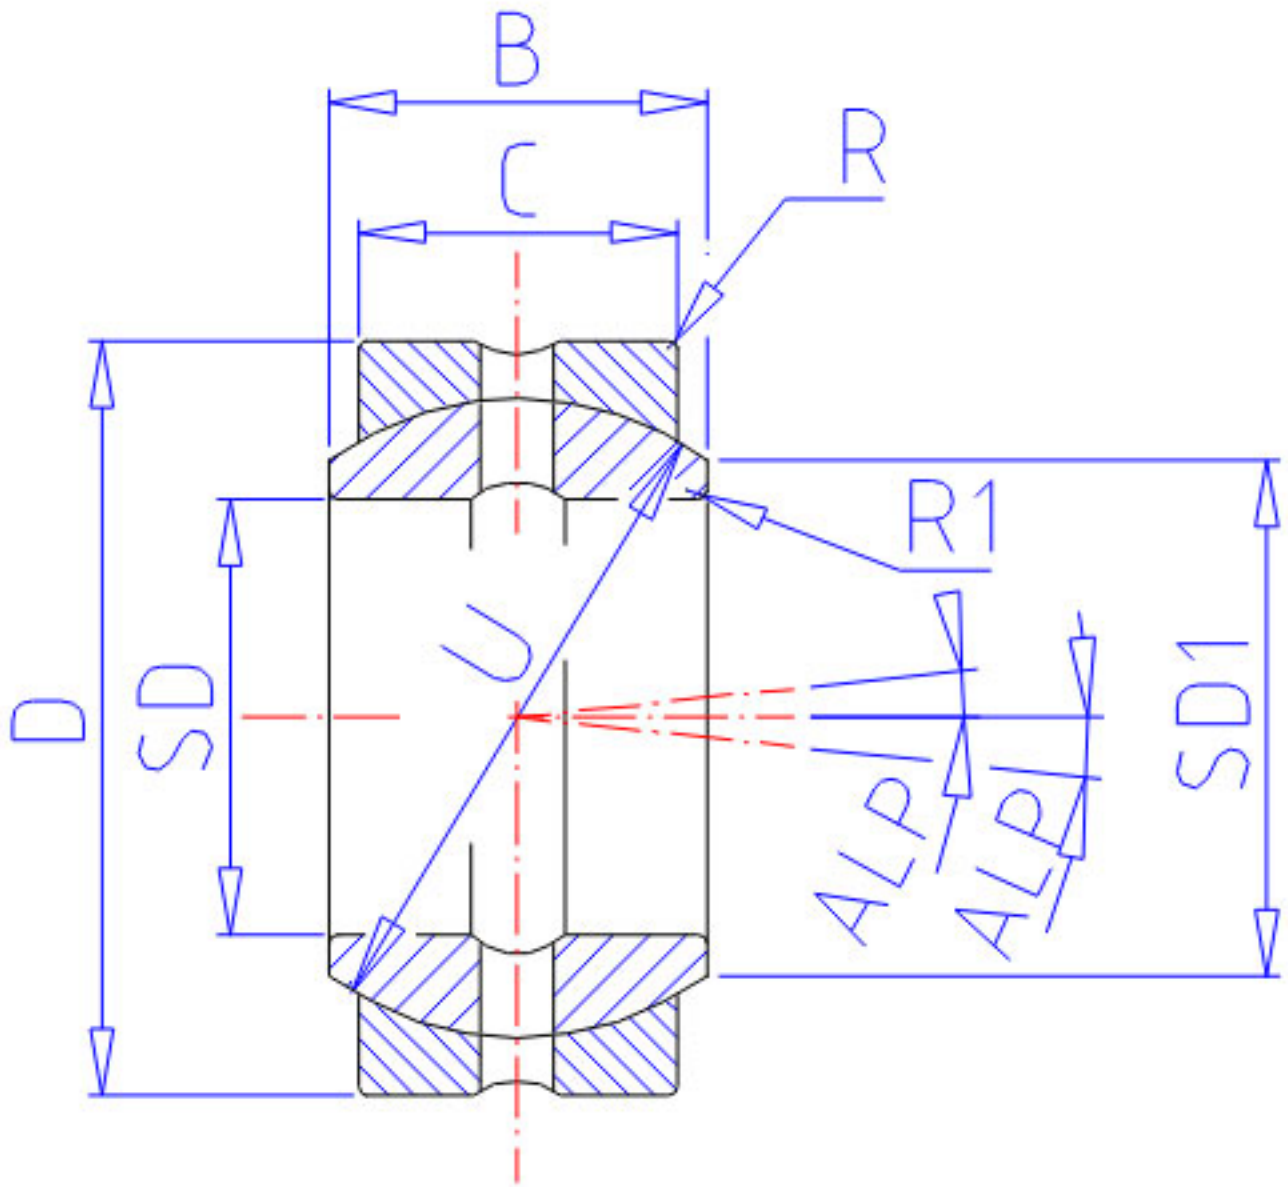

参考资料:<http://www.sozhou.com/p/da428ad4.html>