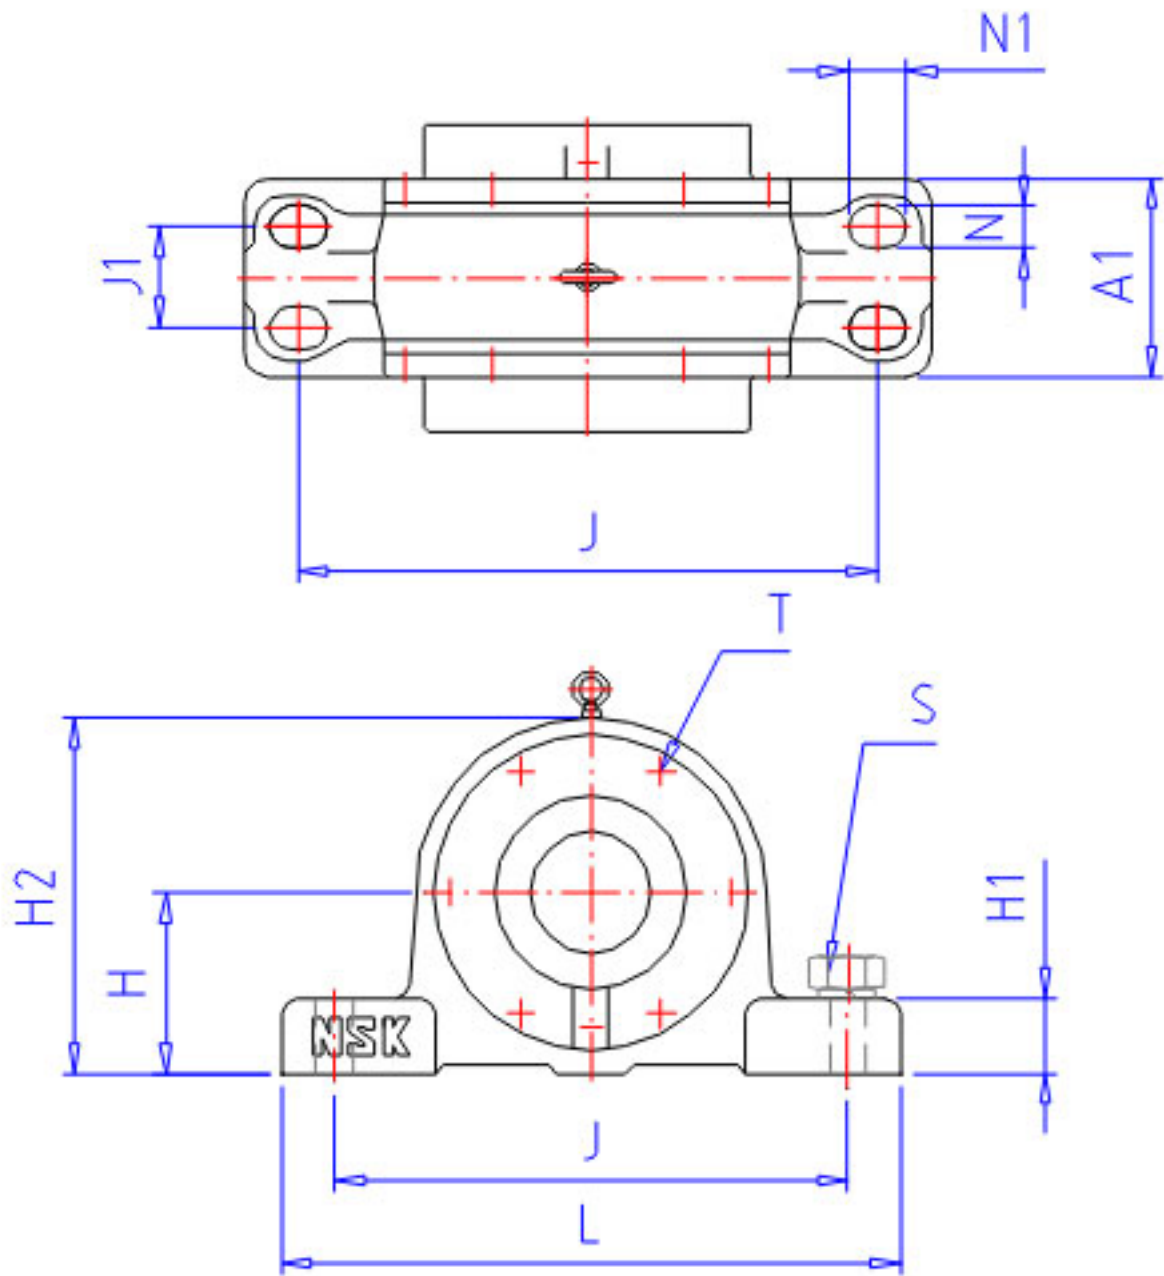

### NSK V540C280-280 1 参数

尺寸	DH7	540	mm	直径	
	HH11	335	mm	高度	
	J	890	mm	长度	
	A	410	mm	长度	
	L	1060	mm	长度	
	A1	335	mm	宽度	
	A3		mm	长度	
	H1	115	mm	高度	
	H2	670	mm	高度	
	G	202	mm	长度	
	T	M18	mm	规格	
	N	46	mm	长度	
	N1	78	mm	长度	
	J1	200	mm	长度	
	S	M39	mm	规格	
	S2	M24		规格	
	重量	MASS	530000	g	重量
	适用部件	LRN	SR 540x31		定位圈规格（外径×宽）
		Q	2		定位圈个数
	油封	OS	GS 60		油封
型号	型号	V540C280-280 1		-	
轴径	D1	280	mm	轴径	
轴承座	PLB	V540C280-280		型号	
适用部件	AN	22260CAK		调心滚子轴承	
	AD	H 3160		紧定套型号	

### NSK V540C280-280 1 图片

参考资料:<http://www.sozhou.com/p/da62c803.html>