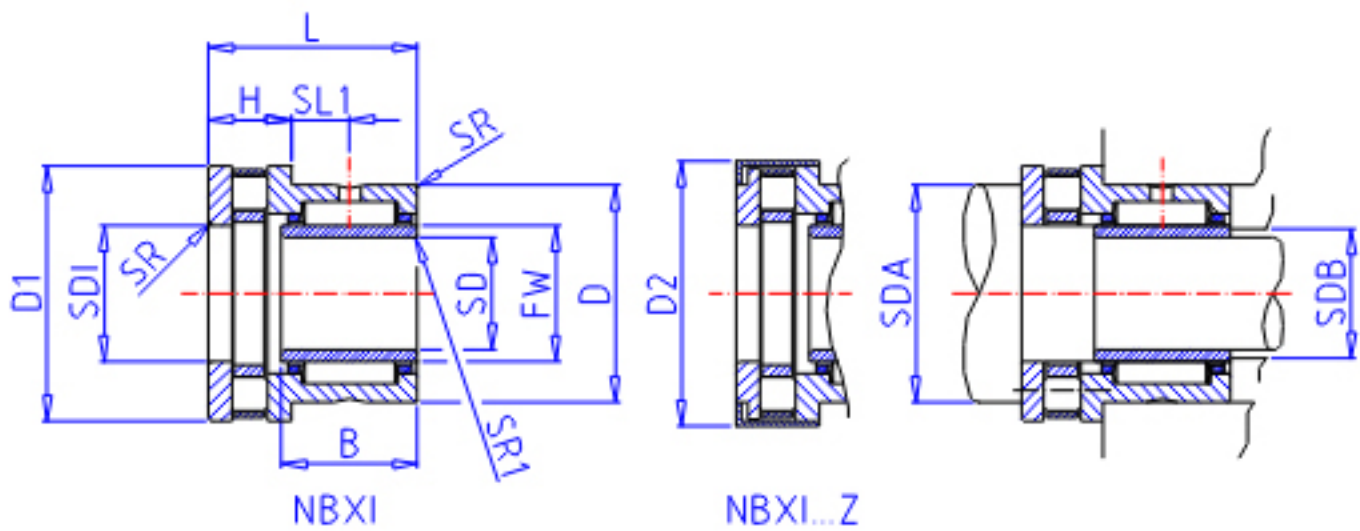

IKO NBXI 4535Z参数

轴径	STDRT	45	mm	轴径	
型号	ORDER	NBXI 4535Z		型号	
重量	MASS	396	g	重量	
主要尺寸	SD	45	mm	内径	
	D	62	mm	外径	
	D1	70	mm	外径	
	D2	71.5	mm	外径	
	L	35	mm	宽度	
	B	25.0	mm	宽度	
	H	14	mm	宽度	
	SL1	10.0	mm	-	
	SR	0.6	mm	(最小)	
	SR1	0.3	mm	(最小)	
	FW	50	mm	内径	
	SDI	50	mm	内径	
	安装尺寸	SDA	67	mm	(最小)
SDB		49	mm	-	
基本额定载荷	CR	42200	N	轴向动载荷	
	CA	43300	N	径向动载荷	
	COR	83400	N	轴向静载荷	
	COA	148000	N	径向静载荷	
搭配内圈	IR	LRT 455025		搭配内圈	

IKO NBXI 4535Z图片

参考资料:<http://www.sozhou.com/p/da77bab1.html>