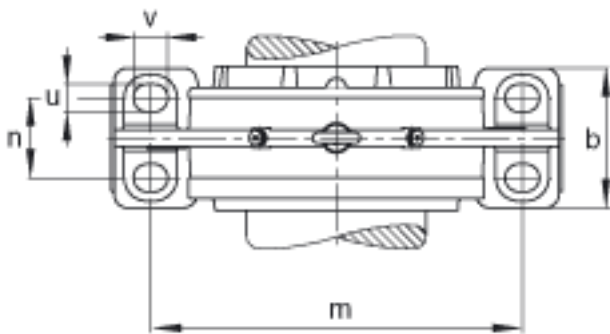

参考资料:<http://www.sozhou.com/p/daa1a3fc.html>