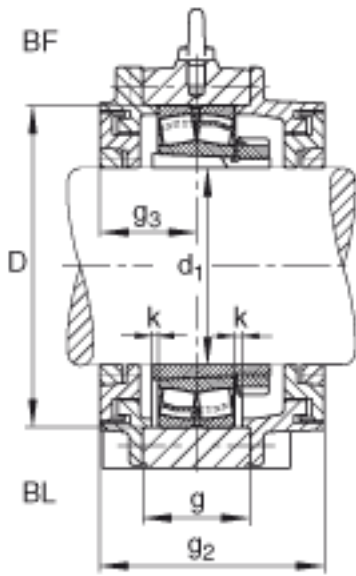

FAG BND3230-H-W-Y-BF-S参数

尺寸	d_1	135	mm	-
	a	550	mm	-
	h_1	365	mm	-
	g_2	225	mm	-
	b	170	mm	-
	c	54	mm	-
	D	270	mm	-
	g	120	mm	-
	g_3	105	mm	-
	h	180	mm	-
	m	450	mm	-
	n	90	mm	-
	s	M30		-
说明	s_2	M16		-
尺寸	t	305	mm	-
	u	36	mm	-
	v	45	mm	-
说明	s_2	6		数量
		23230K		型号, 轴承
其他		H2330		质量, 紧定套
重量	m_1	75000	g	质量, 轴承座
说明		BND3230		型号, 轴承座

FAG BND3230-H-W-Y-BF-S图片

参考资料:<http://www.sozhou.com/p/daa1a3fc.html>