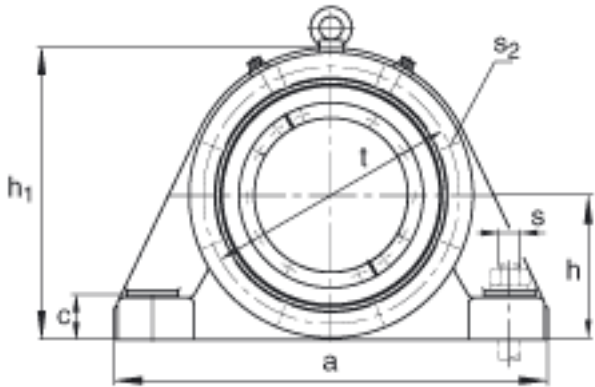

参考资料:<http://www.sozhou.com/p/daa1a3fc.html>