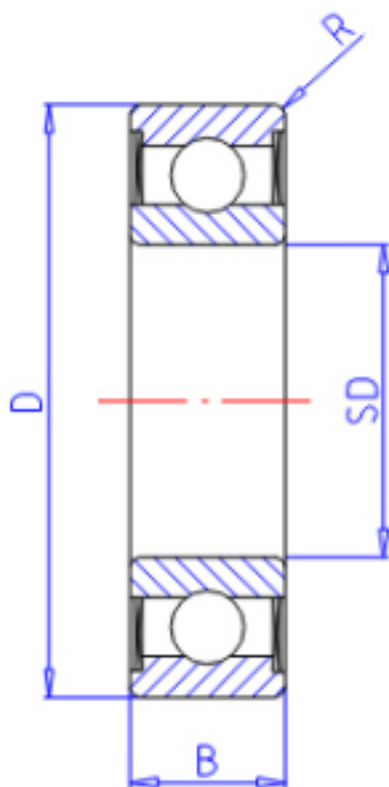

KOYO 60/322RD参数

主要尺寸	SD	32	mm	内径
	D	58	mm	外径
	B	13	mm	宽度
	R	1.0	mm	(最小)
型号	ORDER	60/322RD		型号
基本额定载荷	C	15000	N	动载荷
	C0	9150	N	静载荷
极限转速	NG	11000	1/min	脂润滑

KOYO 60/322RD图片

参考资料:<http://www.sozhou.com/p/daa6b68a.html>