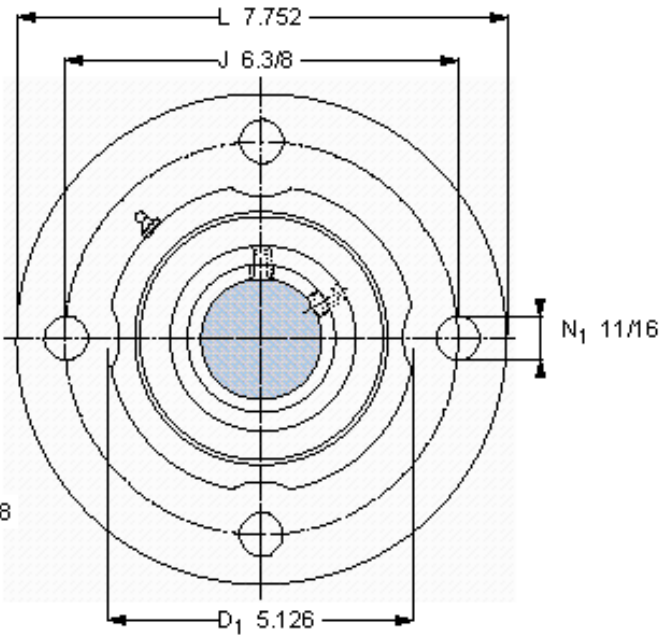

SKF FYR 2.3/16-3参数

主要尺寸	d	55.563	mm	-
	A ₁	60.3	mm	-
	J	161.925	mm	-
	L	196.9	mm	-
	T	82.6	mm	-
基本额定载荷	C	99600	N	动载荷
	C ₀	118000	N	静载荷
极限转速	极限转速	2150	r/min	-
重量	重量	6120	g	-
型号	型号	FYR 2.3/16-3	-	-
基本轴承型号	基本轴承型号	22211	-	-

SKF FYR 2.3/16-3图片

参考资料: <http://www.sozhou.com/p/dab98299.html>

允许轴向位移 [mm]
(从中间位置)

0,