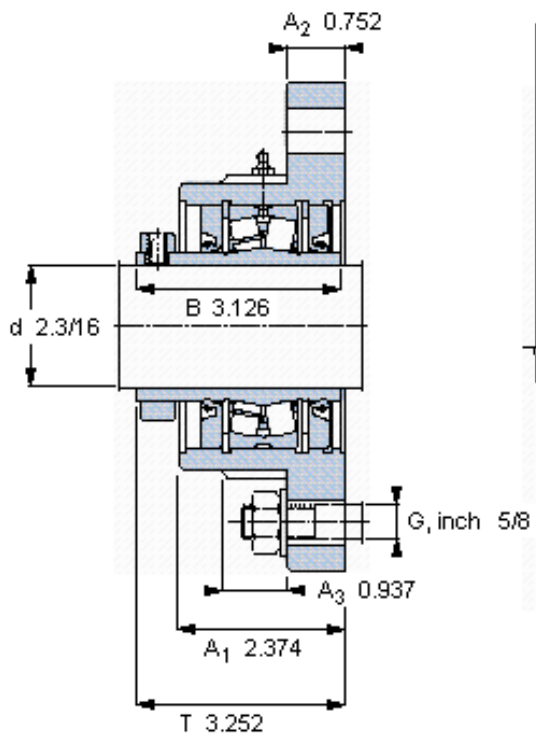

SKF FYR 2.3/16-3参数

主要尺寸	d	55.563	mm	-
	A ₁	60.3	mm	-
	J	161.925	mm	-
	L	196.9	mm	-
	T	82.6	mm	-
基本额定载荷	C	99600	N	动载荷
	C ₀	118000	N	静载荷
极限转速	极限转速	2150	r/min	-
重量	重量	6120	g	-
型号	型号	FYR 2.3/16-3	-	-
基本轴承型号	基本轴承型号	22211	-	-

SKF FYR 2.3/16-3图片

参考资料: <http://www.sozhou.com/p/dab98299.html>

允许轴向位移 [mm]
(从中间位置)

0,