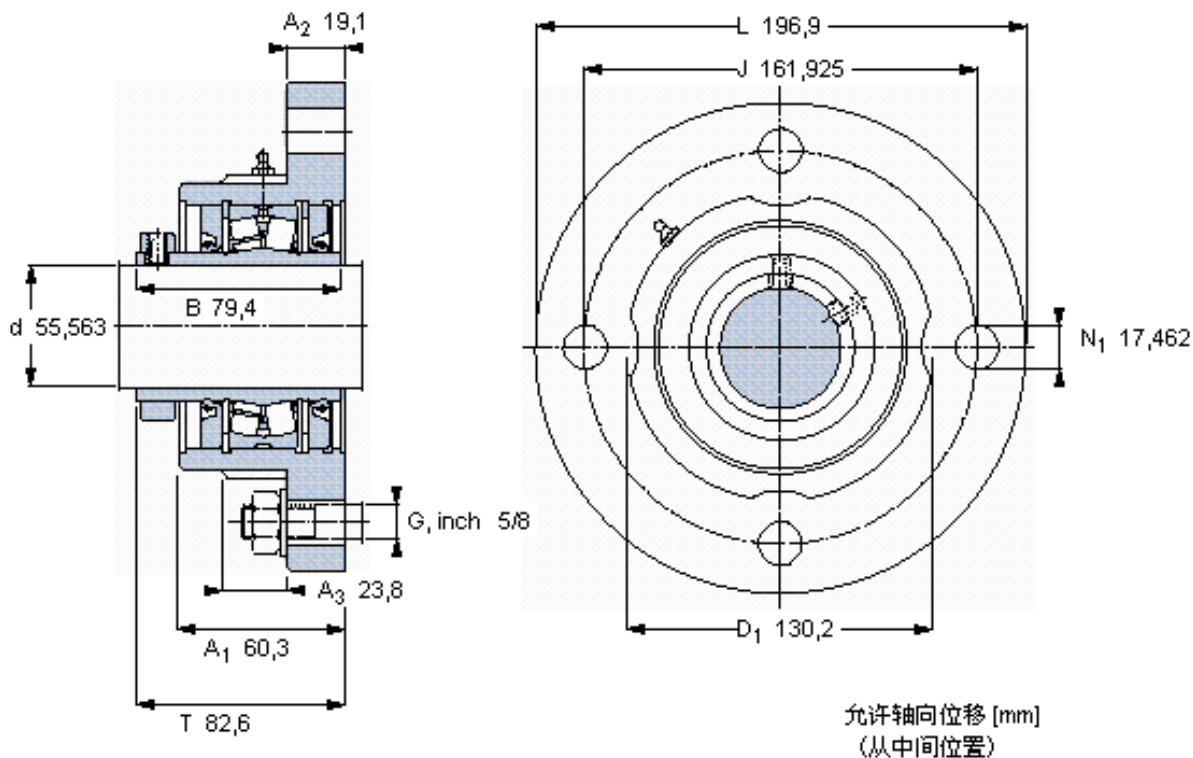

SKF FYR 2.3/16-3参数

主要尺寸	d	55.563	mm	-
	A ₁	60.3	mm	-
	J	161.925	mm	-
	L	196.9	mm	-
	T	82.6	mm	-
基本额定载荷	C	99600	N	动载荷
	C ₀	118000	N	静载荷
极限转速	极限转速	2150	r/min	-
重量	重量	6120	g	-
型号	型号	FYR 2.3/16-3	-	-
基本轴承型号	基本轴承型号	22211	-	-

SKF FYR 2.3/16-3图片

参考资料: <http://www.sozhou.com/p/dab98299.html>

允许轴向位移 [mm]
(从中间位置)

0,