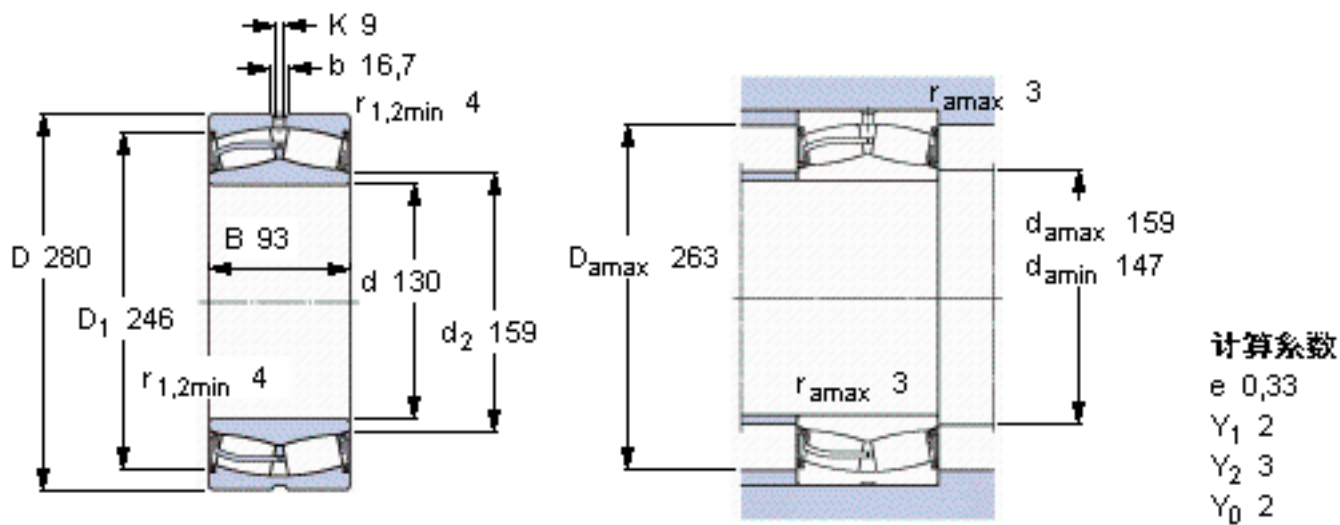

SKF 22326-2CS5/VT143 *参数

主要尺寸	d	130	mm	-
	D	280	mm	-
	B	93	mm	-
基本额定载荷	C	1120000	N	动载荷
	C_0	1320000	N	静载荷
疲劳载荷极限	P_u	114000	N	-
额定转速	参考转速	-	r/min	-
	极限转速	500	r/min	-
重量	重量	27600	g	-
型号	* SKF 探索者轴承	22326-2CS5/VT143 *	-	-

SKF 22326-2CS5/VT143 *图片