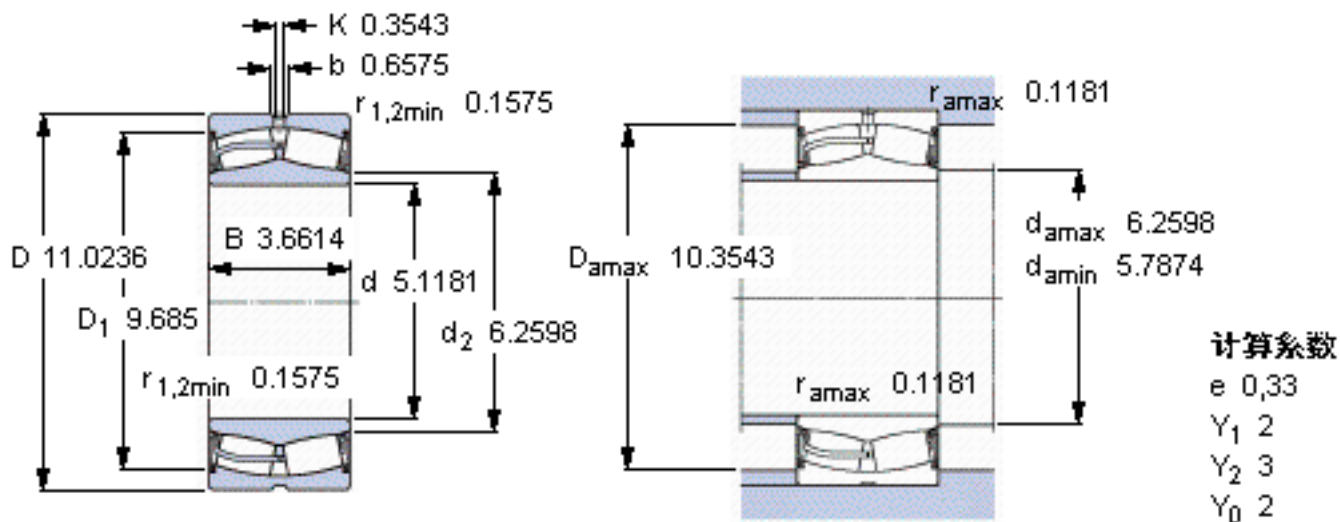

SKF 22326-2CS5/VT143 *参数

主要尺寸	d	130	mm	-
	D	280	mm	-
	B	93	mm	-
基本额定载荷	C	1120000	N	动载荷
	C_0	1320000	N	静载荷
疲劳载荷极限	P_u	114000	N	-
额定转速	参考转速	-	r/min	-
	极限转速	500	r/min	-
重量	重量	27600	g	-
型号	* SKF 探索者轴承	22326-2CS5/VT143 *	-	-

SKF 22326-2CS5/VT143 *图片