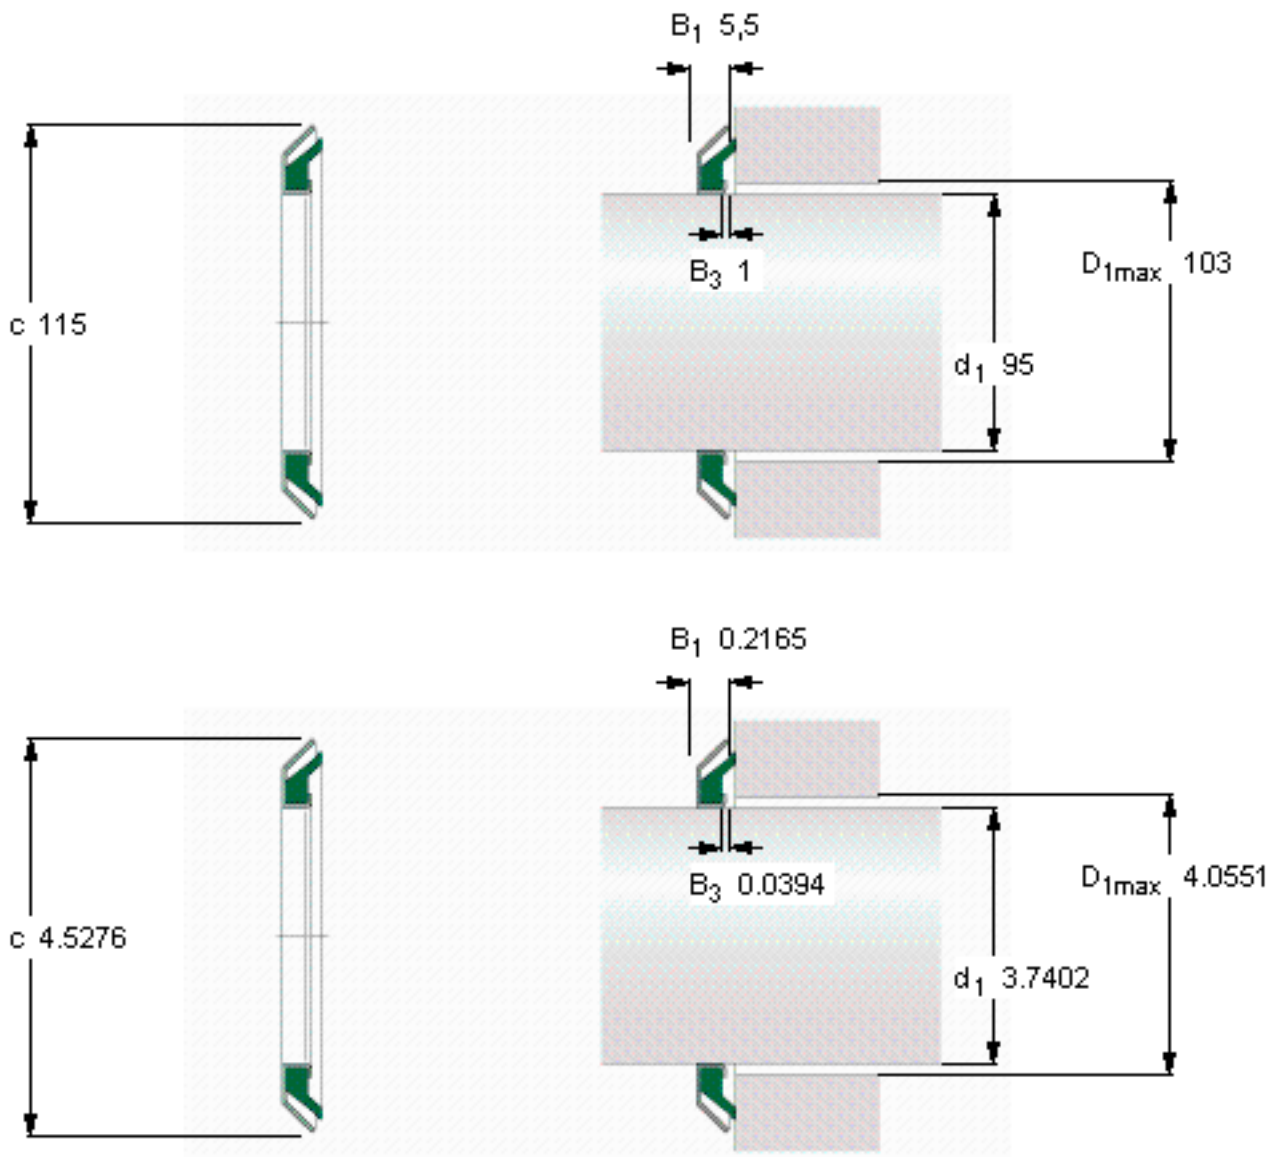

SKF MVR1-95参数

| | | | | |
|------|------------|---------|----|---|
| 主要尺寸 | d_1 | 95 | mm | - |
| | c | 115 | mm | - |
| | B_1 | 5.5 | mm | - |
| | D_{1max} | 103 | mm | - |
| 型号 | 型号 | MVR1-95 | - | - |

SKF MVR1-95图片

参考资料: <http://www.sozhou.com/p/dac9fa22.html>